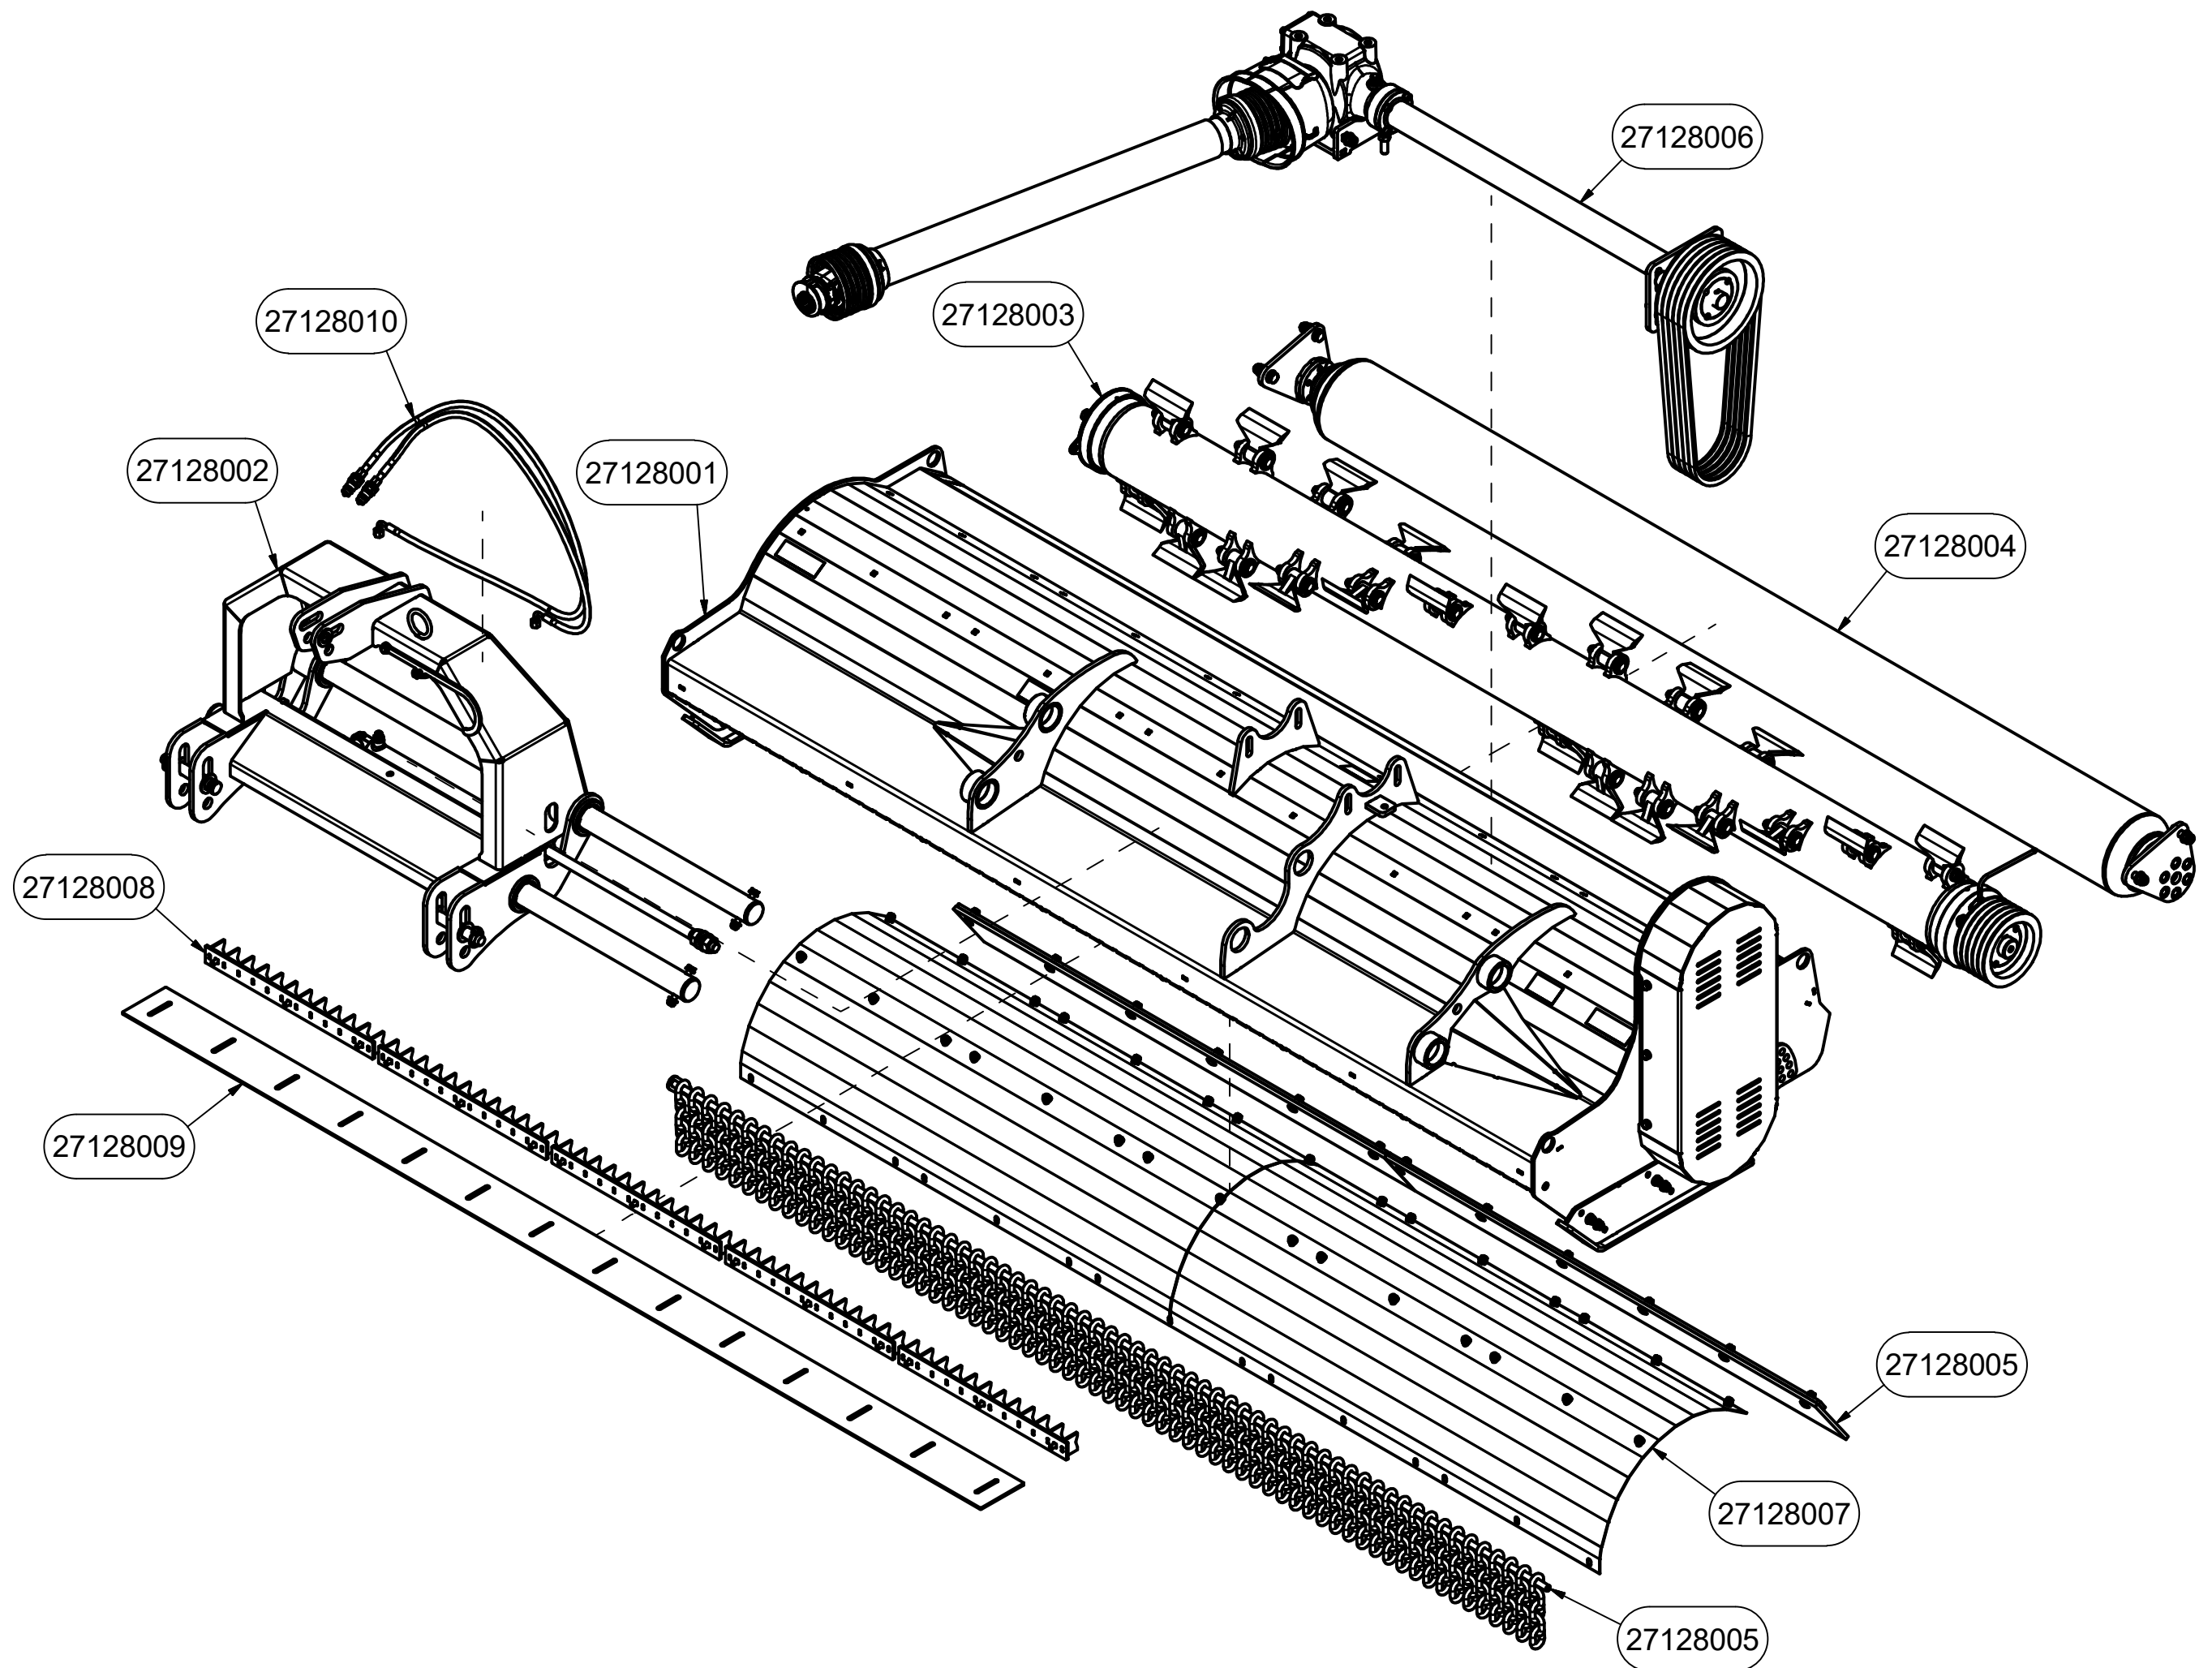

BP300 Reservedelskatalog

Duun Industrier as
7630 Åsen, Norway
www.duun.no

27128001 Skrog

Pos	Ant	Artikkelnr	Beskrivelse
1	1	12712001	Skrog BP300
2	1	2935182	Klebemerke BP300
3	1	2935063	Klebemerke 68x40 CE
5	1	2935185	Klebemerke 90x48 Klemfare
6	2	2935186	Klebemerke 48x90 Hold avstand
7	2	2935188	Klebemerke 135x48 Kuttskader
8	1	27121064	Deksel
9	6	2531060	Underlagsskive M10 EIZn DIN 125
10	20	2534060	Fjærskive M10 EIZn DIN 127
11	6	2422295	Sekskantskrue M10x20 EIZn 8.8 DIN 933
12	1	2935189	Klebemerke 90x48 Reimstramming
13	2	27121039	Glidesko
14	12	2483611	Lockingmutter M12 EIZn DIN 985
15	12	2531069	Underlagsskive M12 EIZn DIN 125
16	12	2344350	Låseskrue M12x35 EIZn 8.8 DIN 603
17	14	2422297	Sekskantskrue M10x25 EIZn 8.8 DIN 933
18	14	2533060	Karosseriskive M10 EIZn DIN 9021
19	2	2935088	Klebemerke 90x48 Klemfare hånd

27128002 Traktorfeste

Pos	Ant	Artikkelnr	Beskrivelse
1	1	27101013	Traktorfeste
2	8	2245028	Lager
3	3	2556142	Orepinne Ø10x40
4	1	2955372	Sylinder Ø40x25 SL500
5	2	2957751	Ansatsnippel GEK BSP 3/8" L10 ED Ø3,0
6	2	2482617	Sekskantmutter M24x1.5 EIZn DIN 934
7	1	2553120	Seegerring A 20x1,2 DIN 471
8	2	2531060	Underlagsskive M10 EIZn DIN 125
9	1	2483610	Lockingmutter M10 EIZn DIN 985
10	1	27121065	Krok
11	1	2422299	Sekskantskrue M10x30 EIZn 8.8 DIN 933
12	4	2533097	Skive Ø30/50x3,5
13	2	2533095	Skive Ø26/45x4
14	2	2551732	Trekkarmsbolt kat. 2 Ø28x134
15	2	2531093	Underlagsskive M24 EIZn DIN 125
16	1	2935150	Klebmerke Duun 160x160
17	2	27121007	Gliderør
18	4	2483611	Lockingmutter M12 EIZn DIN 985
19	4	2422365	Sekskantskrue M12x100 EIZn 8.8 DIN 933
20	4	2245050	Endeplugg Ø60
21	8	2531069	Underlagsskive M12 EIZn DIN 125