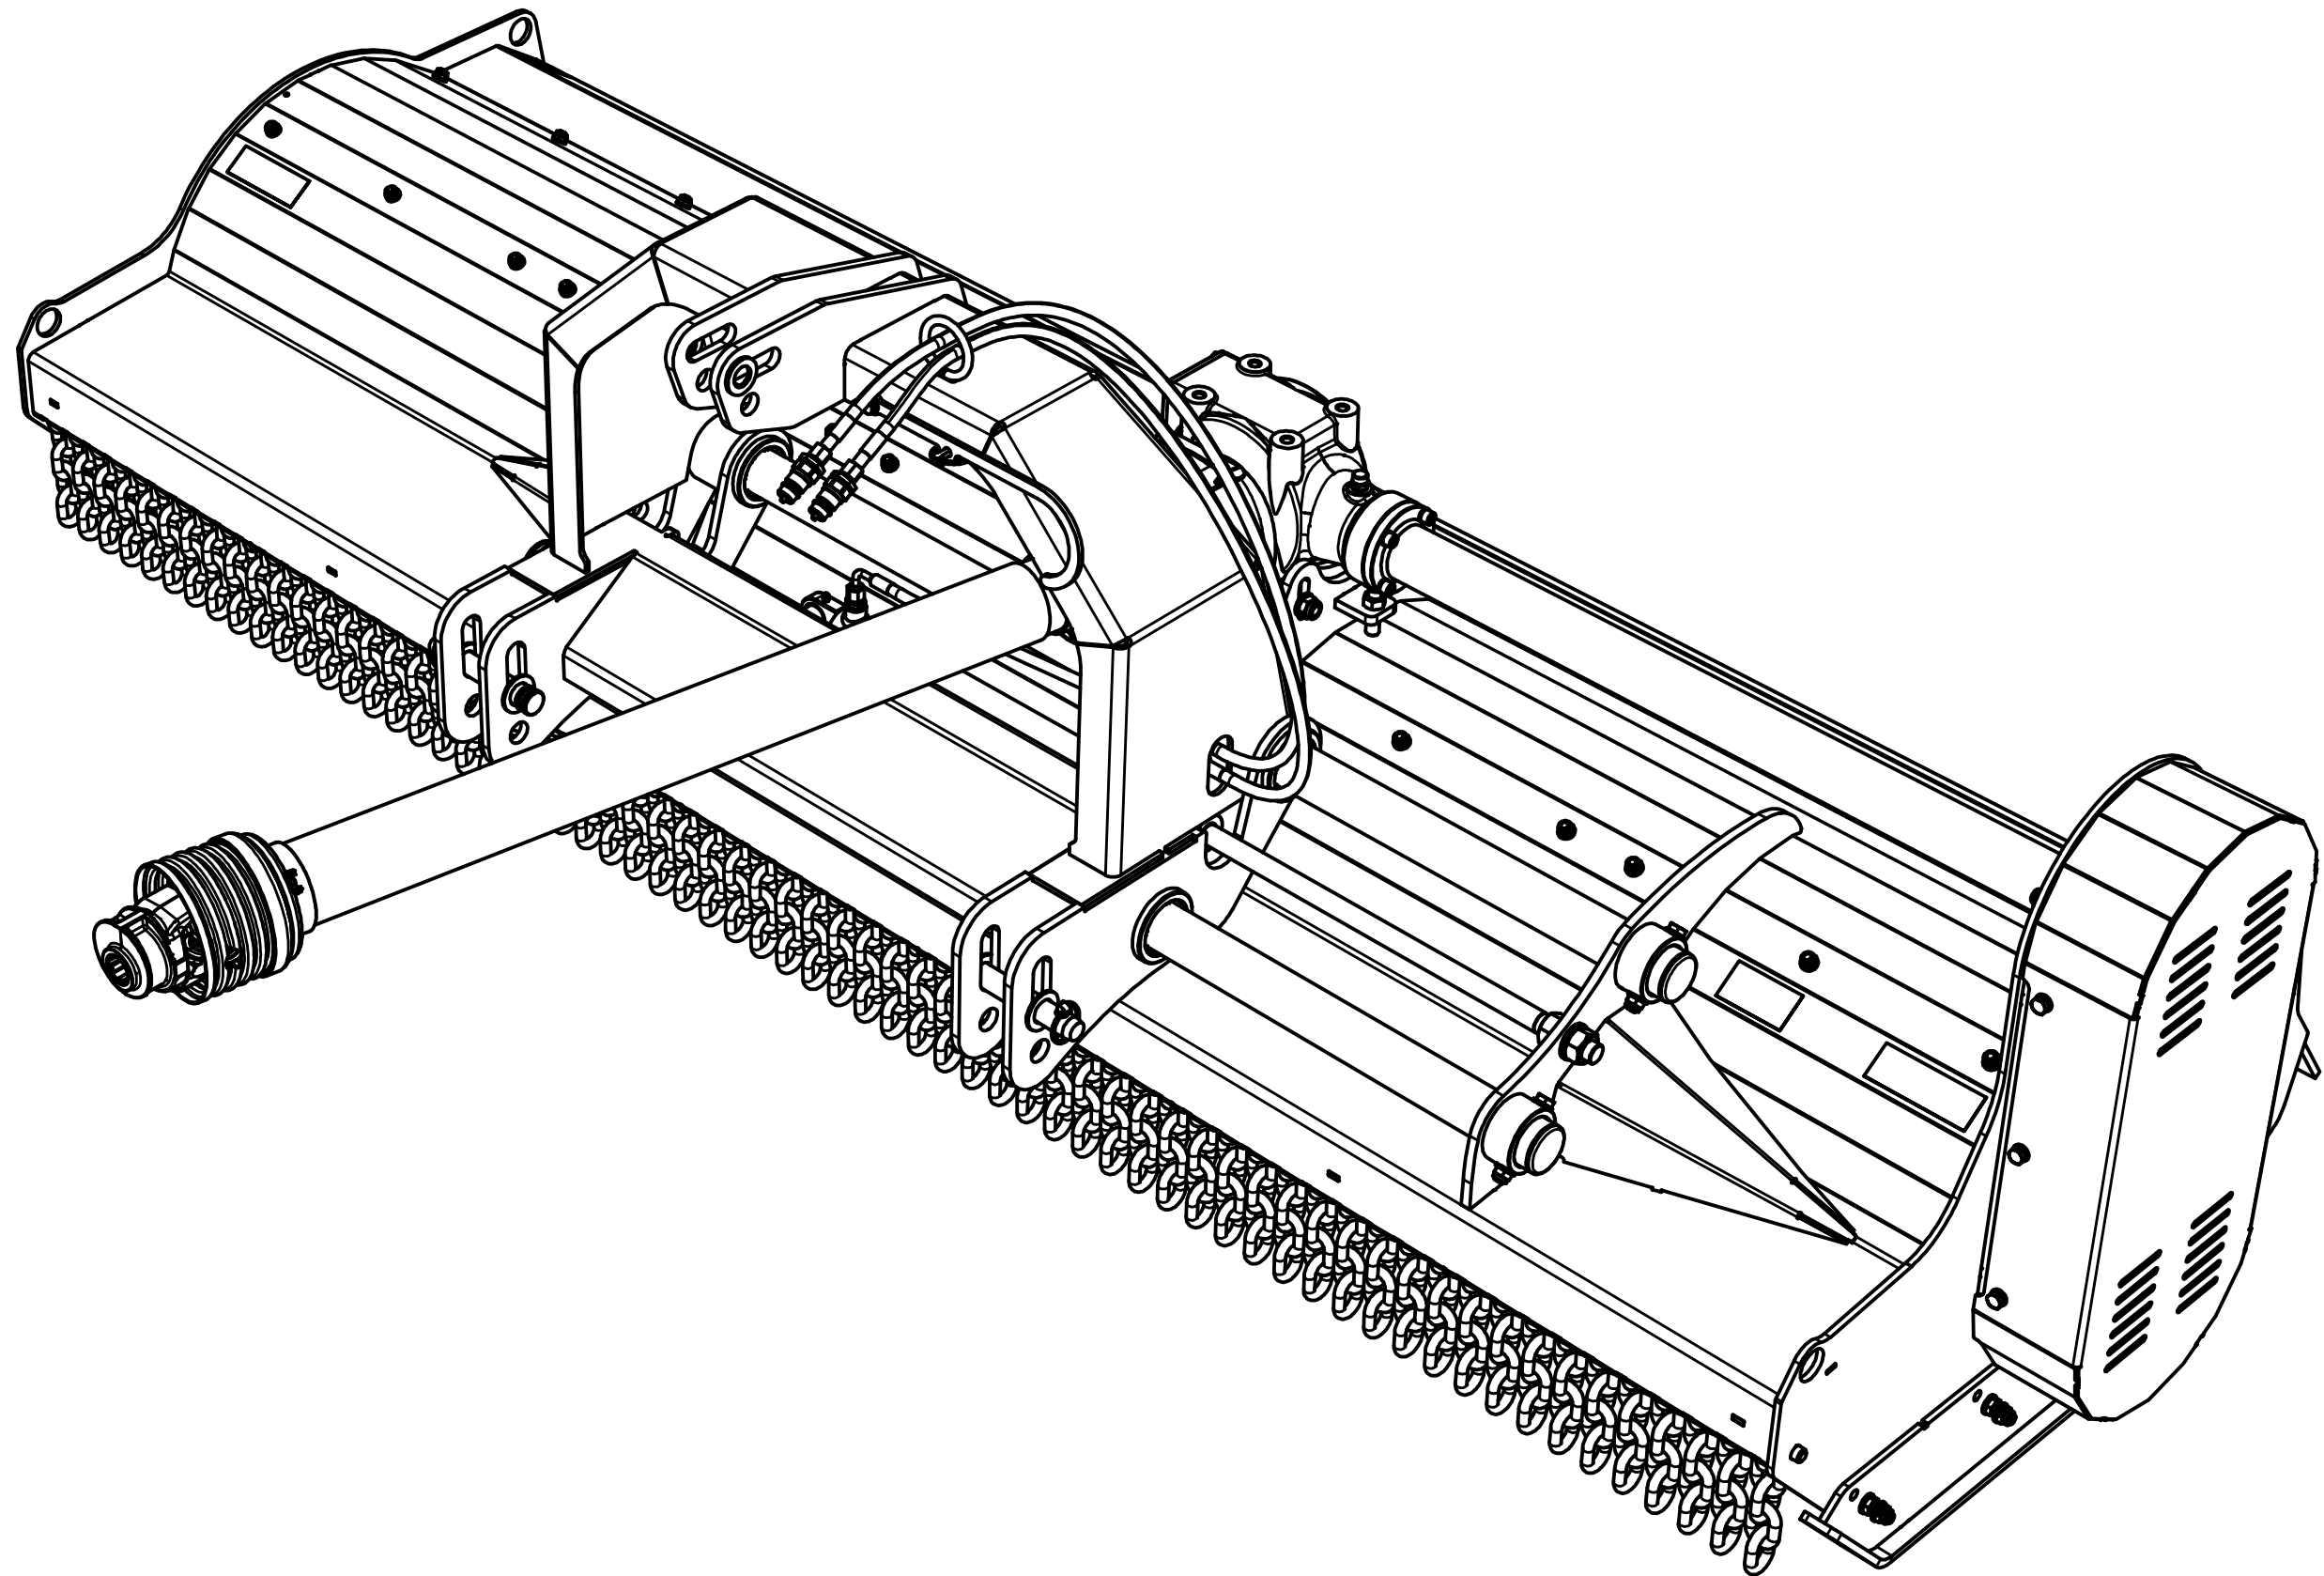

BP300 Reservedelskatalog

Duun Industrier as
7630 Åsen, Norway
www.duun.no

27128001 Skrog

Pos	Ant	Artikkelnr	Beskrivelse
1	1	12712001	Skrog BP300
2	1	2935182	Klebemerke BP300
3	1	2935063	Klebemerke 68x40 CE
5	1	2935185	Klebemerke 90x48 Klemfare
6	2	2935186	Klebemerke 48x90 Hold avstand
7	2	2935188	Klebemerke 135x48 Kuttskader
8	1	27121064	Deksel
9	6	2531060	Underlagsskive M10 EIZn DIN 125
10	20	2534060	Fjærskive M10 EIZn DIN 127
11	6	2422295	Sekskantskrue M10x20 EIZn 8.8 DIN 933
12	1	2935189	Klebemerke 90x48 Reimstramming
13	2	27121039	Glidesko
14	12	2483611	Lockingmutter M12 EIZn DIN 985
15	12	2531069	Underlagsskive M12 EIZn DIN 125
16	12	2344350	Låseskrue M12x35 EIZn 8.8 DIN 603
17	14	2422297	Sekskantskrue M10x25 EIZn 8.8 DIN 933
18	14	2533060	Karosseriskive M10 EIZn DIN 9021
19	2	2935088	Klebemerke 90x48 Klemfare hånd

27128002 Traktorfeste

Pos	Ant	Artikkelnr	Beskrivelse
1	1	27101013	Traktorfeste
2	8	2245028	Lager
3	3	2556142	Orepinne Ø10x40
4	1	2955372	Sylinder Ø40x25 SL500
5	2	2957751	Ansatsnippel GEK BSP 3/8" L10 ED Ø3,0
6	2	2482617	Sekskantmutter M24x1.5 EIZn DIN 934
7	1	2553120	Seegerring A 20x1,2 DIN 471
8	2	2531060	Underlagsskive M10 EIZn DIN 125
9	1	2483610	Lockingmutter M10 EIZn DIN 985
10	1	27121065	Krok
11	1	2422299	Sekskantskrue M10x30 EIZn 8.8 DIN 933
12	4	2533097	Skive Ø30/50x3,5
13	2	2533095	Skive Ø26/45x4
14	2	2551732	Trekkarmsbolt kat. 2 Ø28x134
15	2	2531093	Underlagsskive M24 EIZn DIN 125
16	1	2935150	Klebmerke Duun 160x160
17	2	27121007	Gliderør
18	4	2483611	Lockingmutter M12 EIZn DIN 985
19	4	2422365	Sekskantskrue M12x100 EIZn 8.8 DIN 933
20	4	2245050	Endeplugg Ø60
21	8	2531069	Underlagsskive M12 EIZn DIN 125