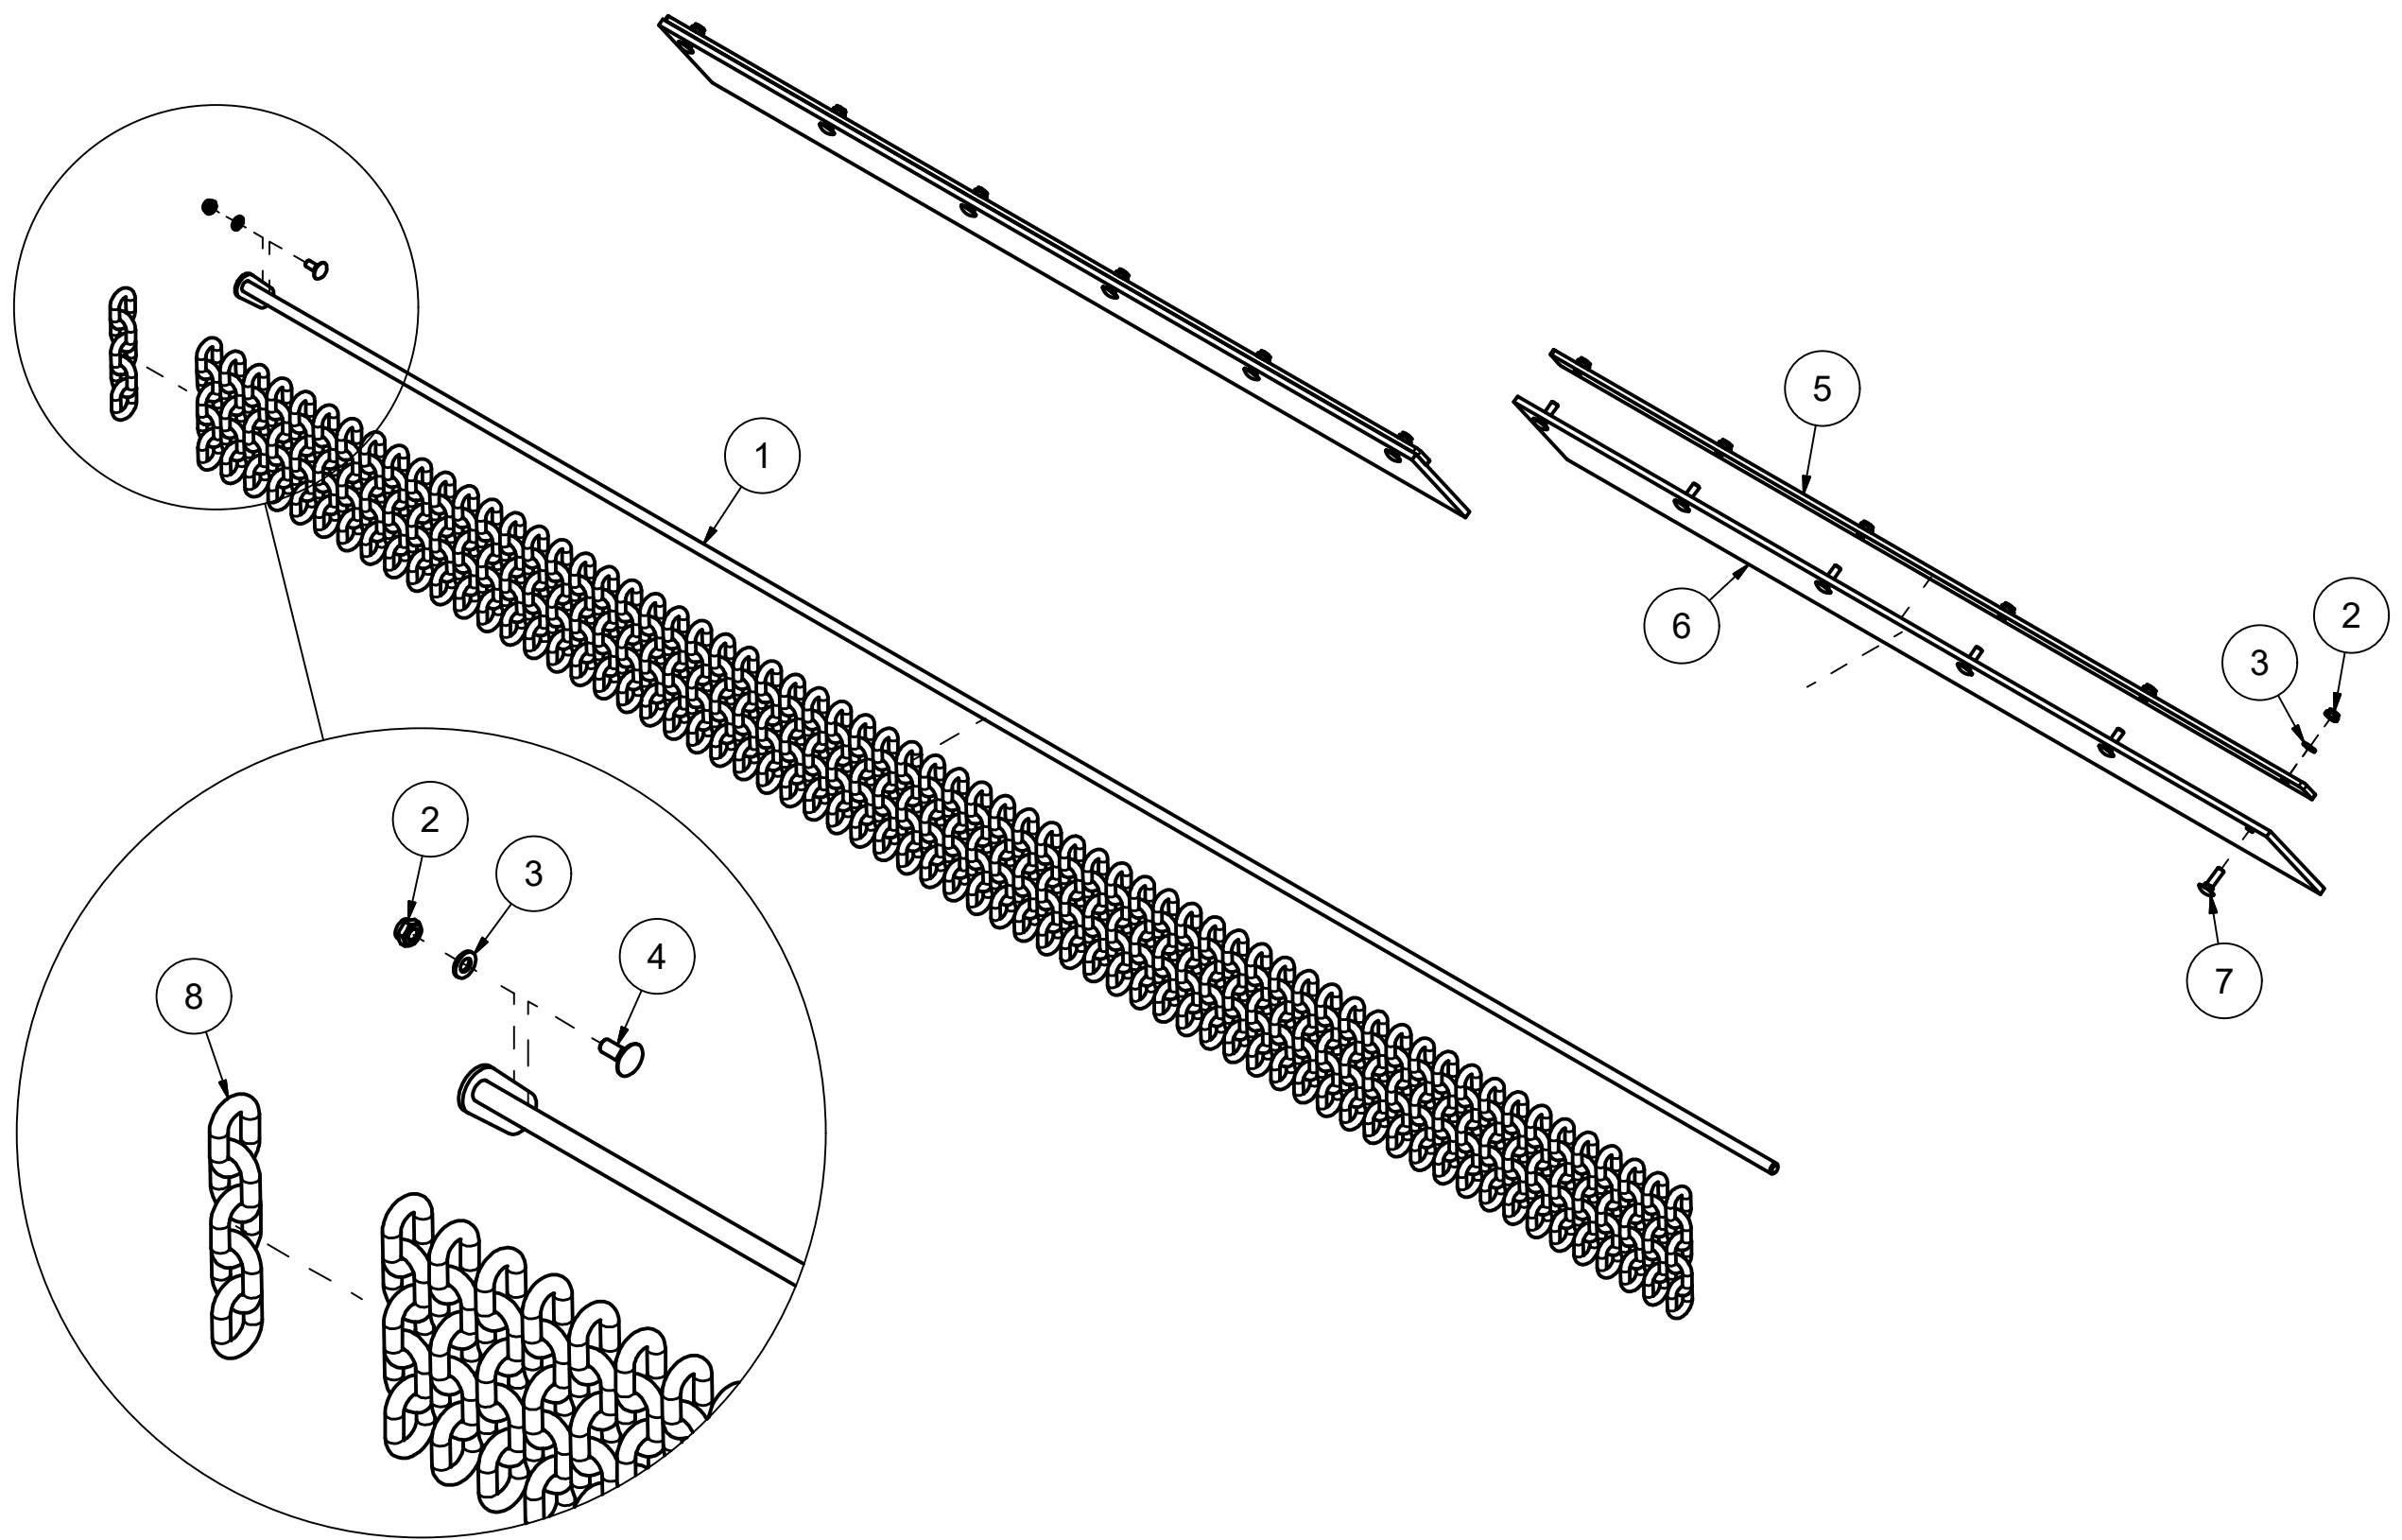

27128005 Beskyttelse

Pos	Ant	Artikkelnr	Beskrivelse
1	1	27121011	Stang
2	13	2483610	Lockingmutter M10 ElZn DIN 985
3	13	2531060	Underlagsskive M10 ElZn DIN 125
4	1	2344330	Låseskrue M10x25 ElZn 8.8 DIN 603
5	2	27121036	Festeskinne
6	2	2222183	Gummiplate
7	12	2344332	Låseskrue M10x35 ElZn 8.8 DIN 603
8	65	2555015	Kjetting