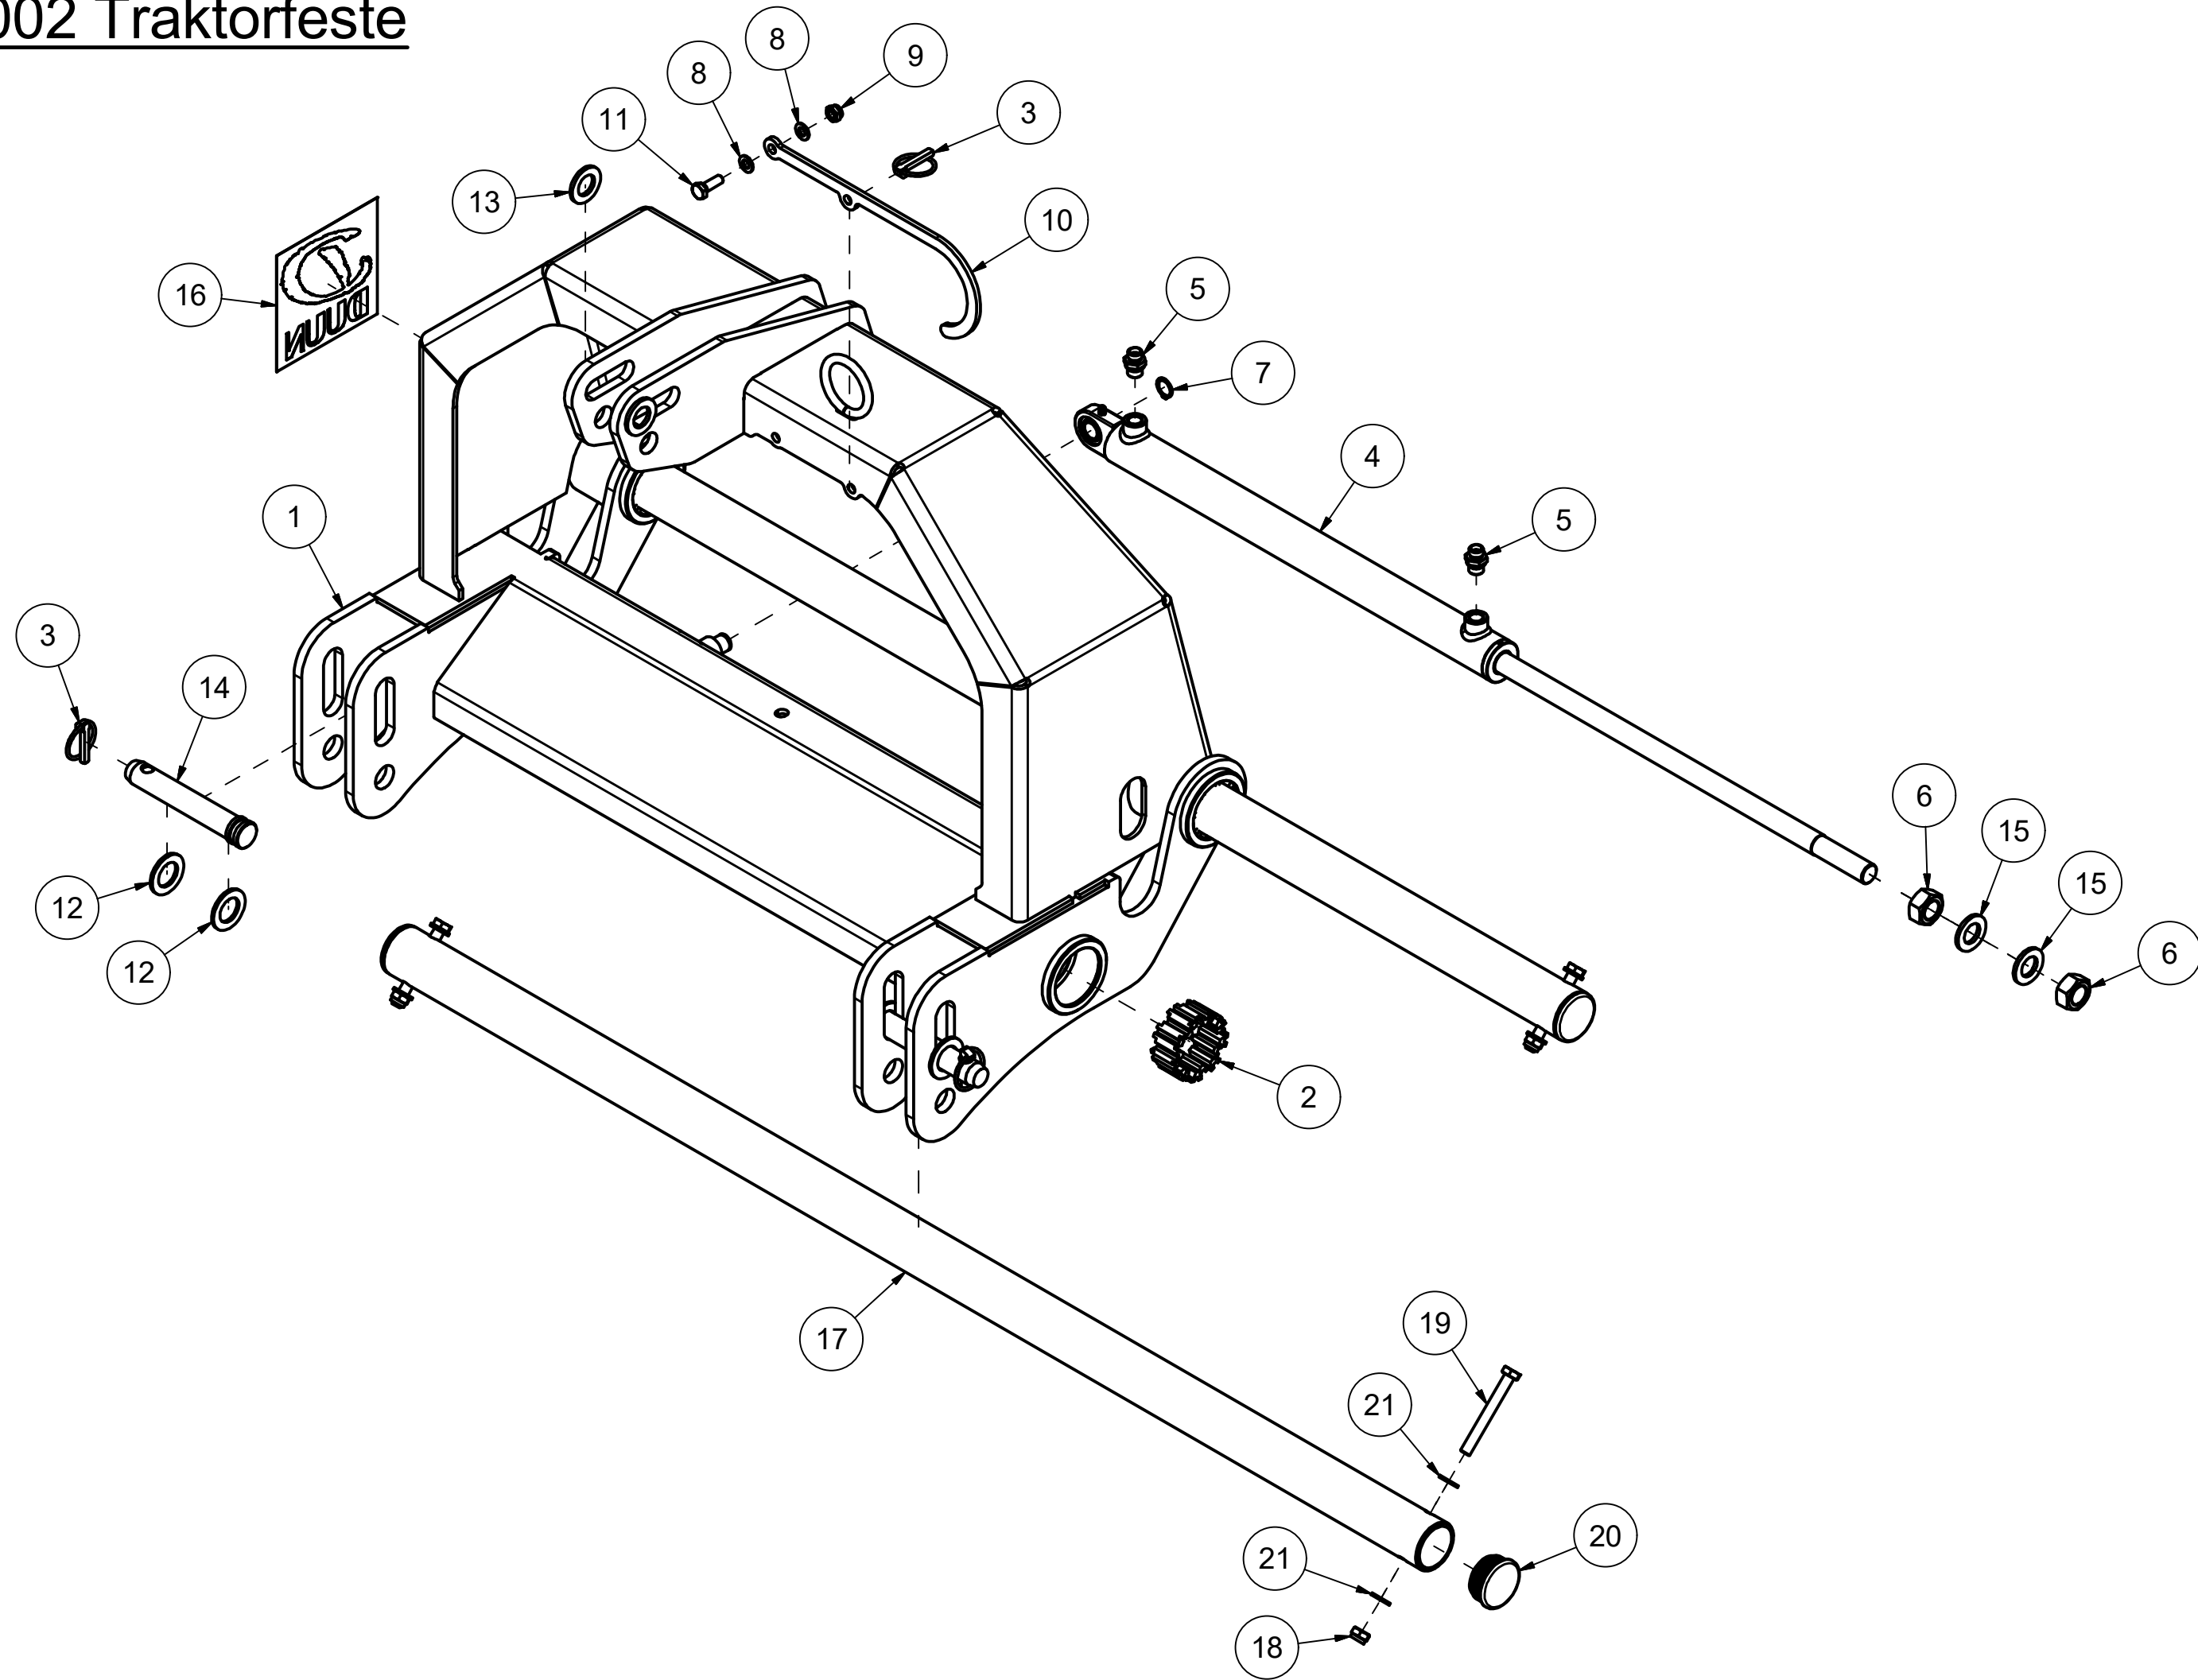

BP300 Reservedelskatalog

Duun Industrier as
7630 Åsen, Norway
www.duun.no

27128001 Skrog

Pos	Ant	Artikkelnr	Beskrivelse
1	1	12712001	Skrog BP300
2	1	2935182	Klebemerke BP300
3	1	2935063	Klebemerke 68x40 CE
5	1	2935185	Klebemerke 90x48 Klemfare
6	2	2935186	Klebemerke 48x90 Hold avstand
7	2	2935188	Klebemerke 135x48 Kuttskader
8	1	27121064	Deksel
9	6	2531060	Underlagsskive M10 EIZn DIN 125
10	20	2534060	Fjærskive M10 EIZn DIN 127
11	6	2422295	Sekskantskrue M10x20 EIZn 8.8 DIN 933
12	1	2935189	Klebemerke 90x48 Reimstramming
13	2	27121039	Glidesko
14	12	2483611	Lockingmutter M12 EIZn DIN 985
15	12	2531069	Underlagsskive M12 EIZn DIN 125
16	12	2344350	Låseskrue M12x35 EIZn 8.8 DIN 603
17	14	2422297	Sekskantskrue M10x25 EIZn 8.8 DIN 933
18	14	2533060	Karosseriskive M10 EIZn DIN 9021
19	2	2935088	Klebemerke 90x48 Klemfare hånd

27128002 Traktorfeste

Pos	Ant	Artikkelnr	Beskrivelse
1	1	27101013	Traktorfeste
2	8	2245028	Lager
3	3	2556142	Orepinne Ø10x40
4	1	2955372	Sylinder Ø40x25 SL500
5	2	2957751	Ansatsnippel GEK BSP 3/8" L10 ED Ø3,0
6	2	2482617	Sekskantmutter M24x1.5 EIZn DIN 934
7	1	2553120	Seegerring A 20x1,2 DIN 471
8	2	2531060	Underlagsskive M10 EIZn DIN 125
9	1	2483610	Lockingmutter M10 EIZn DIN 985
10	1	27121065	Krok
11	1	2422299	Sekskantskrue M10x30 EIZn 8.8 DIN 933
12	4	2533097	Skive Ø30/50x3,5
13	2	2533095	Skive Ø26/45x4
14	2	2551732	Trekkarmsbolt kat. 2 Ø28x134
15	2	2531093	Underlagsskive M24 EIZn DIN 125
16	1	2935150	Klebmerke Duun 160x160
17	2	27121007	Gliderør
18	4	2483611	Lockingmutter M12 EIZn DIN 985
19	4	2422365	Sekskantskrue M12x100 EIZn 8.8 DIN 933
20	4	2245050	Endeplugg Ø60
21	8	2531069	Underlagsskive M12 EIZn DIN 125