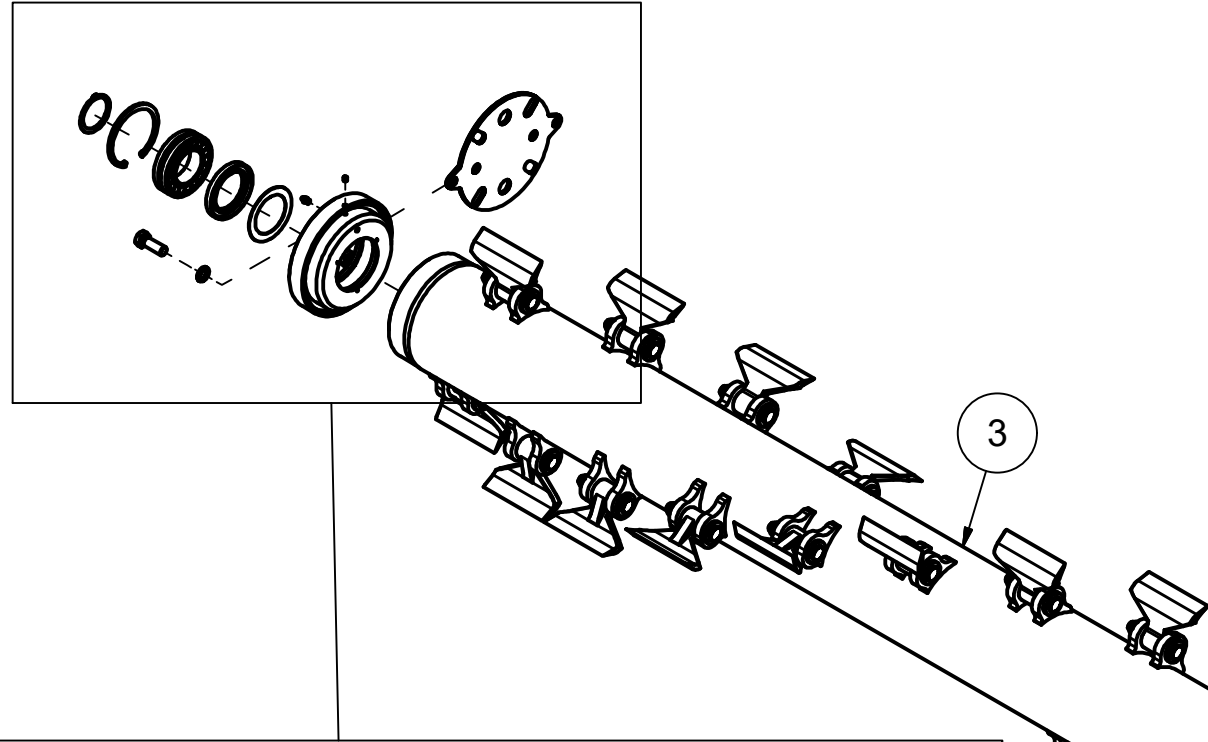

27128003 Rotor

Pos	Ant	Artikkelnr	Beskrivelse
1	1	2115175	Passkile 14x9 L50 St DIN 6885A
2	1	2553160	Seegerring A 60x2,0 DIN 471
3	1	27121002	Rotor BP300
4	1	2234157	Simmerring Ø60/90x10
5	2	2234161	Simmerring Ø70/100x10 AS
6	8	2422491	Sekskantskrue M16x45 EIZn 8.8 DIN 933
7	26	2531078	Underlagsskive M16 EIZn DIN 125
8	2	2953322	Rullelager 22212.EAW33C3 Ø60/110x28
9	2	12712014	Lagerhus
10	1	27121015	Ring
11	2	27101043	Holdeskive
12	2	2473195	Gjengestift M6x6 St DIN 916
13	1	27121017	Shims rotor 3 mm
14	1	27121033	Smøreadapter
15	1	2478409	Smørenippel Rett M6
16	26	2112210	Hammerkniv
17	2	2553310	Seegerring I 110x4,0 DIN 472
18	26	2428502	Sekskantskrue M16x1,5x100 EIZn 10.9 DIN 960
19	26	2482613	Lockingmutter M16x1,5 EIZn DIN 985
20	1	2965385	Remskive 190x5 SPB 3020
21	1	2478407	Smørenippel Rett M8
22	1	2233008	O-ring 8,00x2,00 NBR 70
23	2	2472315	Unbrako sylinderskrue M8x25 EIZn DIN 912
24	1	2965321	Bøsning Ø50 TL3020
25	1	27121031	Shims rotor 2 mm
26	1	27121034	Shims rotor 1 mm
27	1	27121070	Shims rotor 5 mm
28	1	27121069	Shims rotor 4 mm
29	8	2532078	Låseskive M16 EIZn Nord-lock