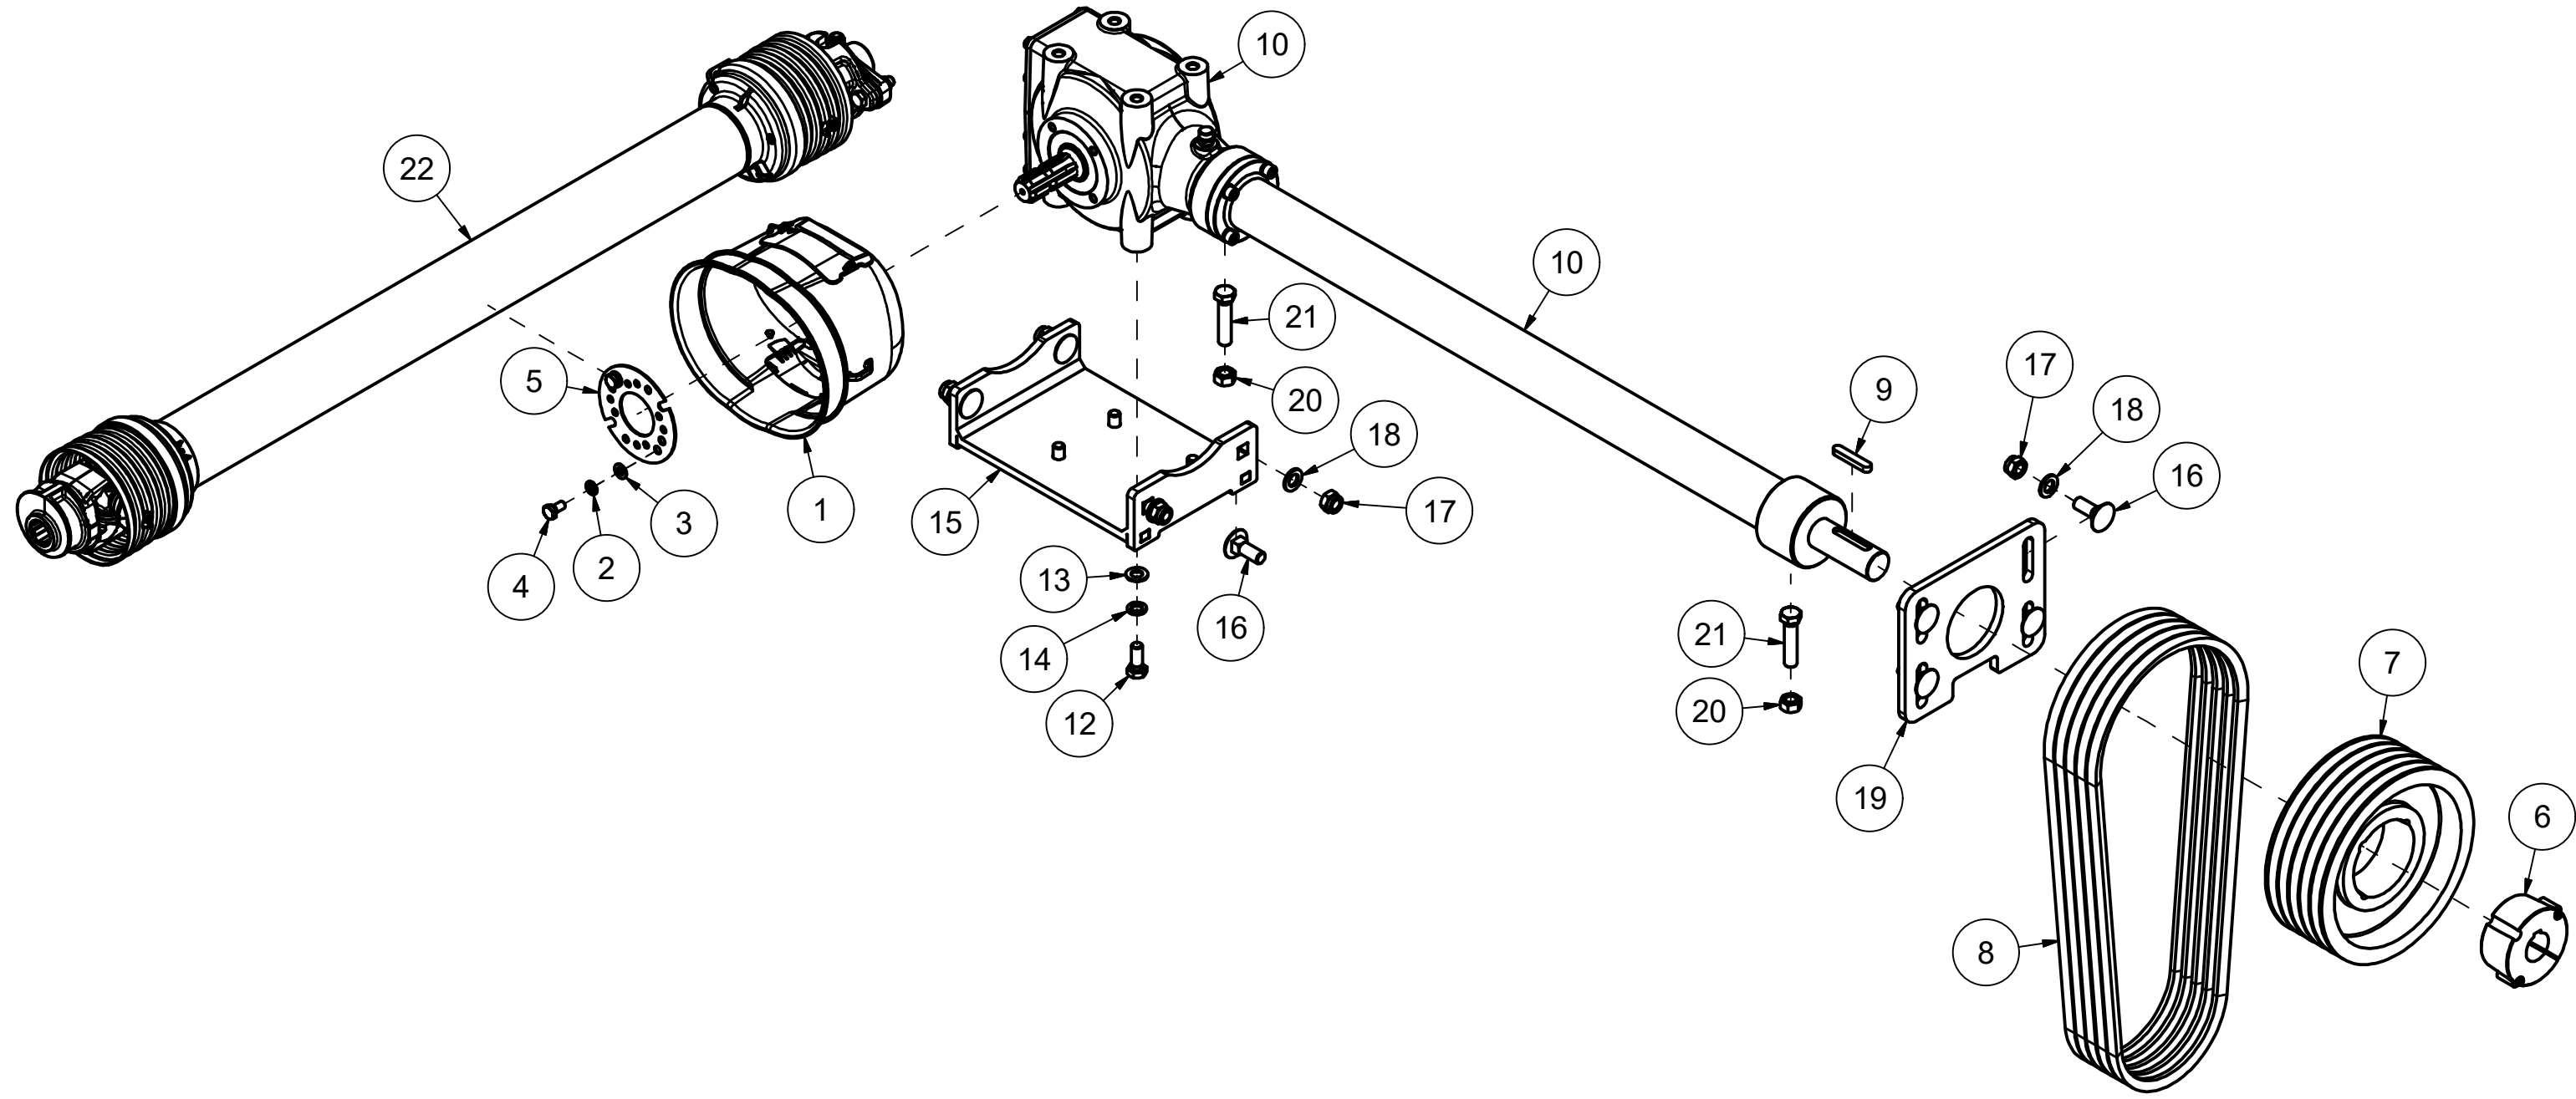

27128006 Girboks

Pos	Ant	Artikkelnr	Beskrivelse
1	1	27101027	Vernetrakt
2	2	2534060	Fjærskive M10 EIZn DIN 127
3	2	2531060	Underlagsskive M10 EIZn DIN 125
4	2	2422295	Sekskantskrue M10x20 EIZn 8.8 DIN 933
5	1	31231079	Festeplate for vernetrakt
6	1	2965320	Bøsning Ø40 TL3020
7	1	2965390	Remskive 265x5 SPB 3020
8	5	2965230	Kilereim
9	1	2115164	Passkile 12x8 L63 St DIN 6885A
10	1	2961133	Girboks 1:2,58 90° med forlenger L1040
11	2,4 l	5310110	Girolje
12	4	2422396	Sekskantskrue M14x35 EIZn 8.8 DIN 933
13	4	2531072	Underlagsskive M14 EIZn DIN 125
14	4	2534072	Fjærskive M14 EIZn DIN 127
15	1	27121062	Brakett
16	8	2344491	Låseskrue M16x45 EIZn 8.8 DIN 603
17	8	2483613	Lockingmutter M16 EIZn DIN 985
18	8	2531078	Underlagsskive M16 EIZn DIN 125
19	1	27121028	Brakett
20	2	2481613	Sekskantmutter M16 EIZn DIN 934
21	2	2425498	Sekskantskrue M16x70 EIZn 8.8 DIN 933
22	1	2962166	Kraftoverføringsaksel 3/8" L1210