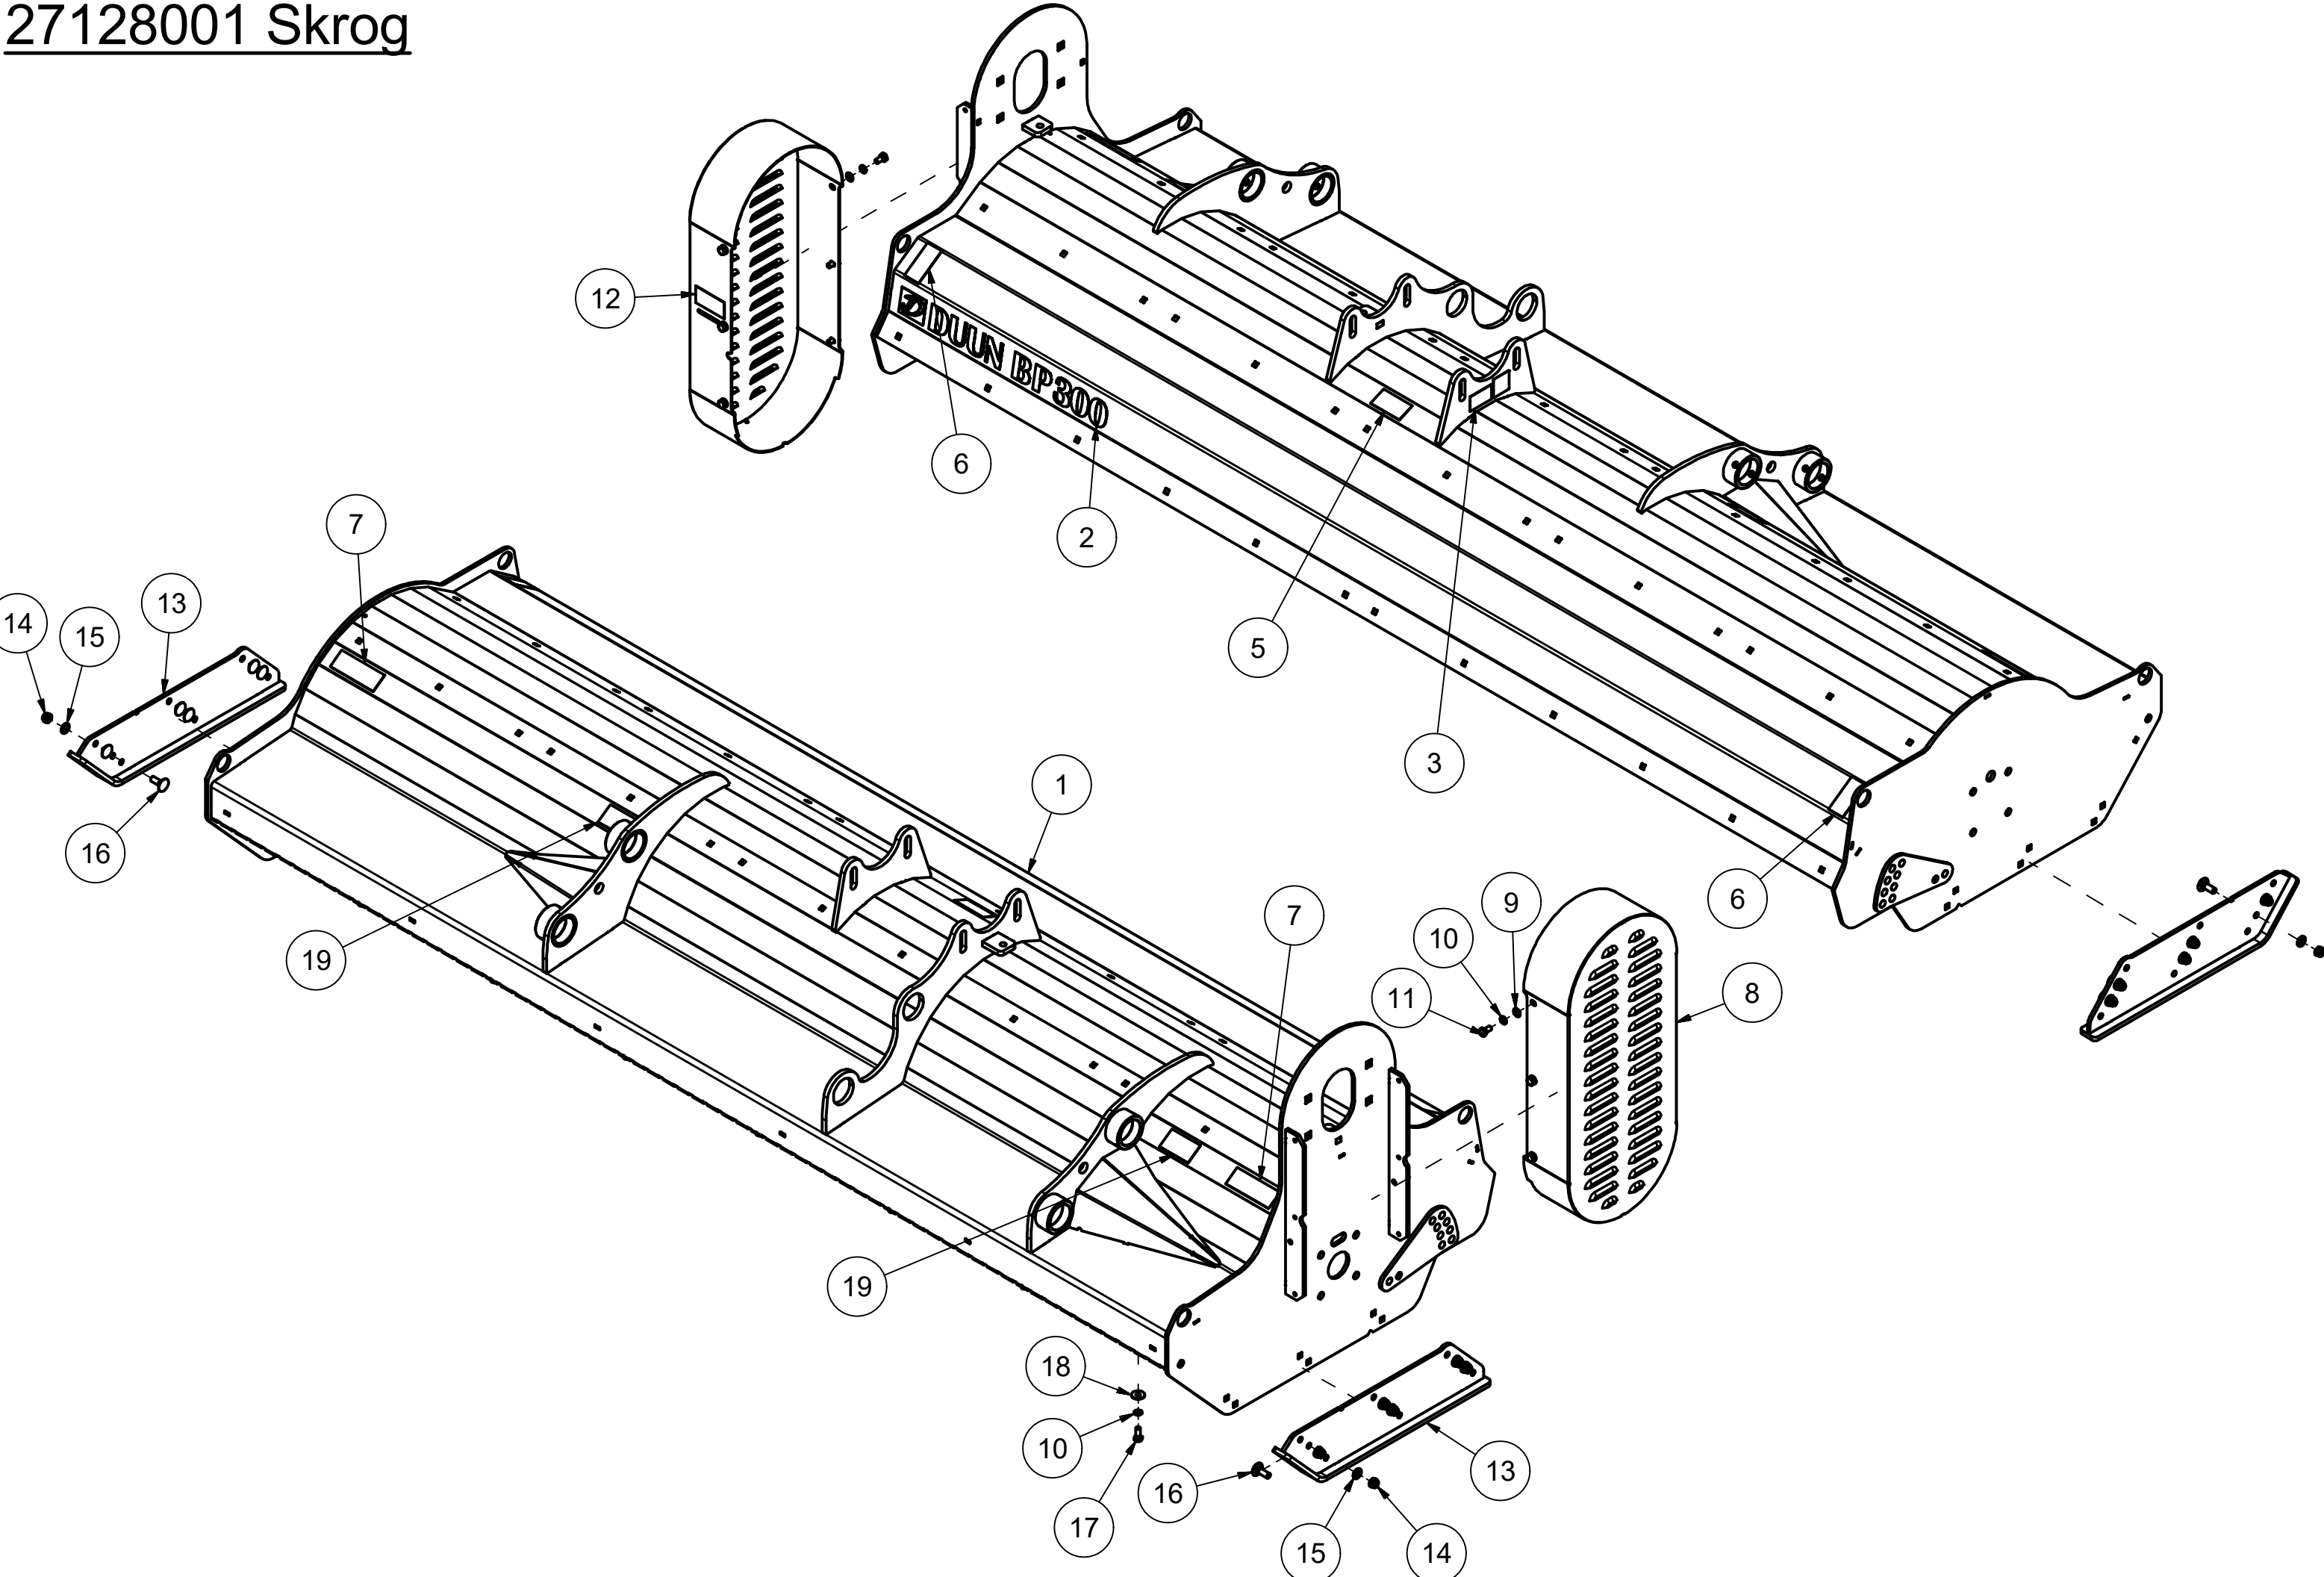

BP300 Reservedelskatalog

Duun Industrier as
7630 Åsen, Norway
www.duun.no

27128001 Skrog

Pos	Ant	Artikkelnr	Beskrivelse
1	1	12712001	Skrog BP300
2	1	2935182	Klebemerke BP300
3	1	2935063	Klebemerke 68x40 CE
5	1	2935185	Klebemerke 90x48 Klemfare
6	2	2935186	Klebemerke 48x90 Hold avstand
7	2	2935188	Klebemerke 135x48 Kuttskader
8	1	27121064	Deksel
9	6	2531060	Underlagsskive M10 EIZn DIN 125
10	20	2534060	Fjærskive M10 EIZn DIN 127
11	6	2422295	Sekskantskrue M10x20 EIZn 8.8 DIN 933
12	1	2935189	Klebemerke 90x48 Reimstramming
13	2	27121039	Glidesko
14	12	2483611	Lockingmutter M12 EIZn DIN 985
15	12	2531069	Underlagsskive M12 EIZn DIN 125
16	12	2344350	Låseskrue M12x35 EIZn 8.8 DIN 603
17	14	2422297	Sekskantskrue M10x25 EIZn 8.8 DIN 933
18	14	2533060	Karosseriskive M10 EIZn DIN 9021
19	2	2935088	Klebemerke 90x48 Klemfare hånd

27128002 Traktorfeste

Pos	Ant	Artikkelnr	Beskrivelse
1	1	27101013	Traktorfeste
2	8	2245028	Lager
3	3	2556142	Orepinne Ø10x40
4	1	2955372	Sylinder Ø40x25 SL500
5	2	2957751	Ansatsnippel GEK BSP 3/8" L10 ED Ø3,0
6	2	2482617	Sekskantmutter M24x1.5 EIZn DIN 934
7	1	2553120	Seegerring A 20x1,2 DIN 471
8	2	2531060	Underlagsskive M10 EIZn DIN 125
9	1	2483610	Lockingmutter M10 EIZn DIN 985
10	1	27121065	Krok
11	1	2422299	Sekskantskrue M10x30 EIZn 8.8 DIN 933
12	4	2533097	Skive Ø30/50x3,5
13	2	2533095	Skive Ø26/45x4
14	2	2551732	Trekkarmsbolt kat. 2 Ø28x134
15	2	2531093	Underlagsskive M24 EIZn DIN 125
16	1	2935150	Klebmerke Duun 160x160
17	2	27121007	Gliderør
18	4	2483611	Lockingmutter M12 EIZn DIN 985
19	4	2422365	Sekskantskrue M12x100 EIZn 8.8 DIN 933
20	4	2245050	Endeplugg Ø60
21	8	2531069	Underlagsskive M12 EIZn DIN 125