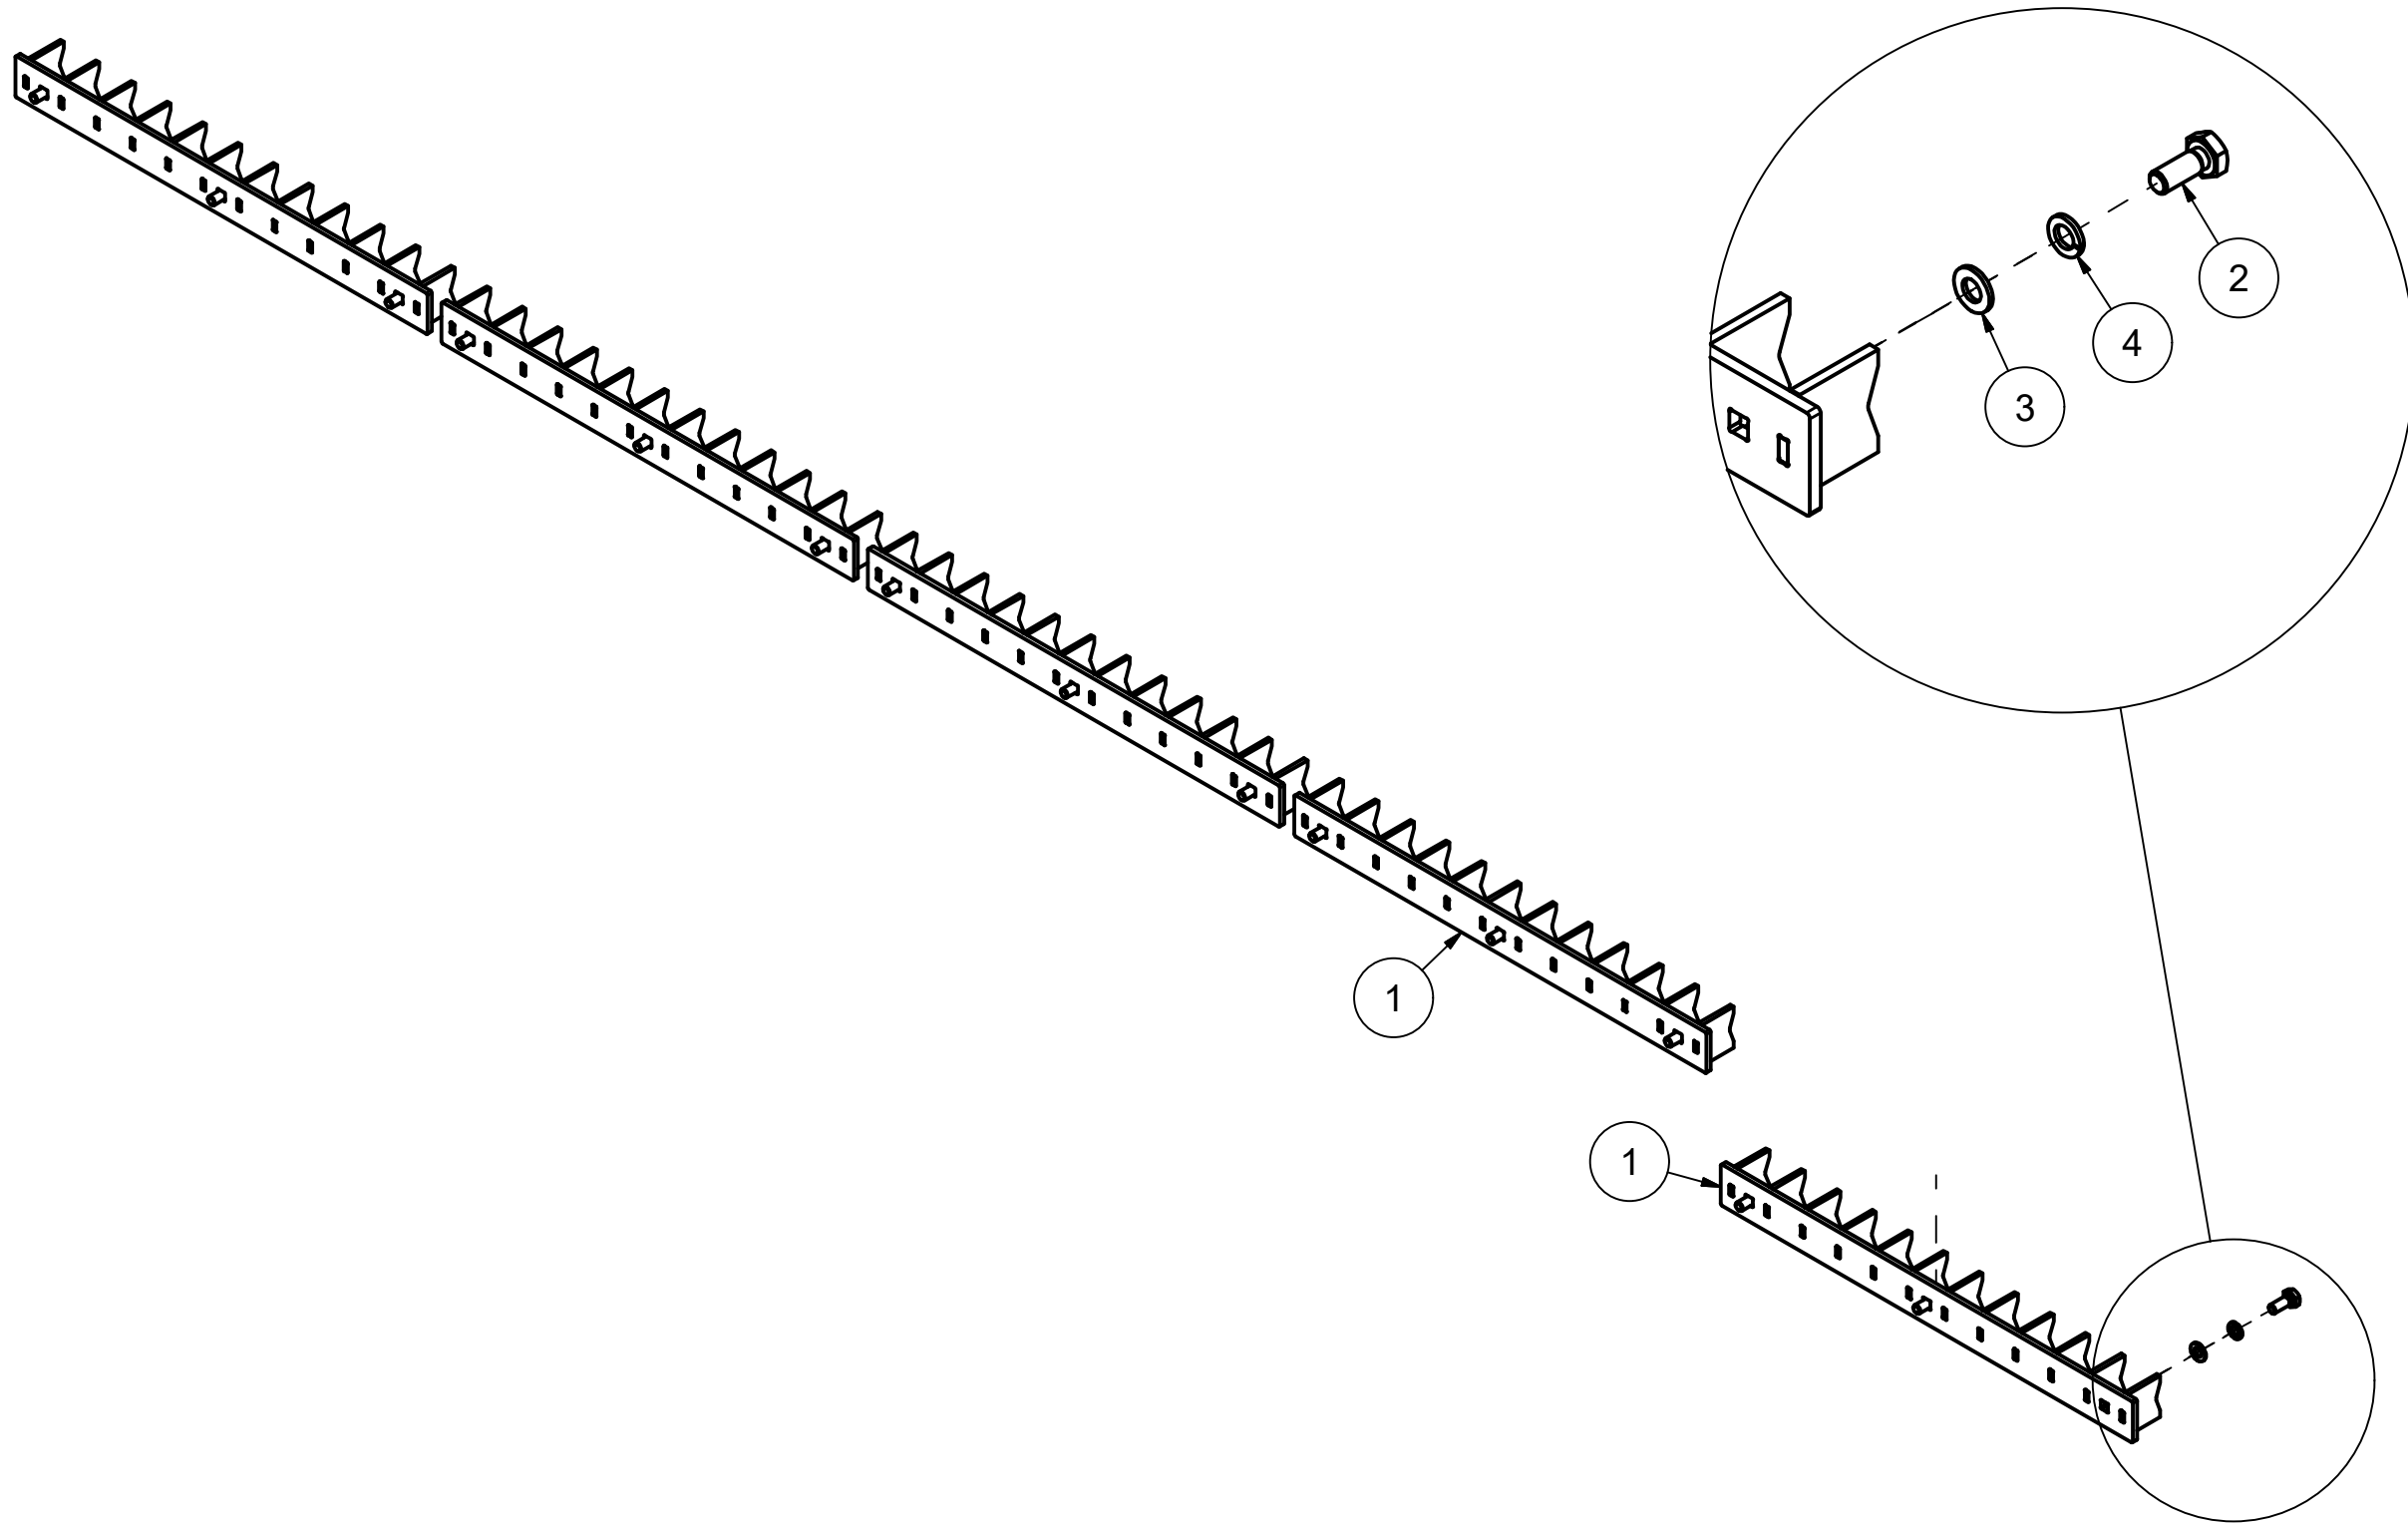

27128008 Motkniver

Pos	Ant	Artikkelnr	Beskrivelse
1	5	27121058	Kniv
2	15	2422297	Sekskantskrue M10x25 EIZn 8.8 DIN 933
3	15	2531060	Underlagsskive M10 EIZn DIN 125
4	15	2534060	Fjærskive M10 EIZn DIN 127