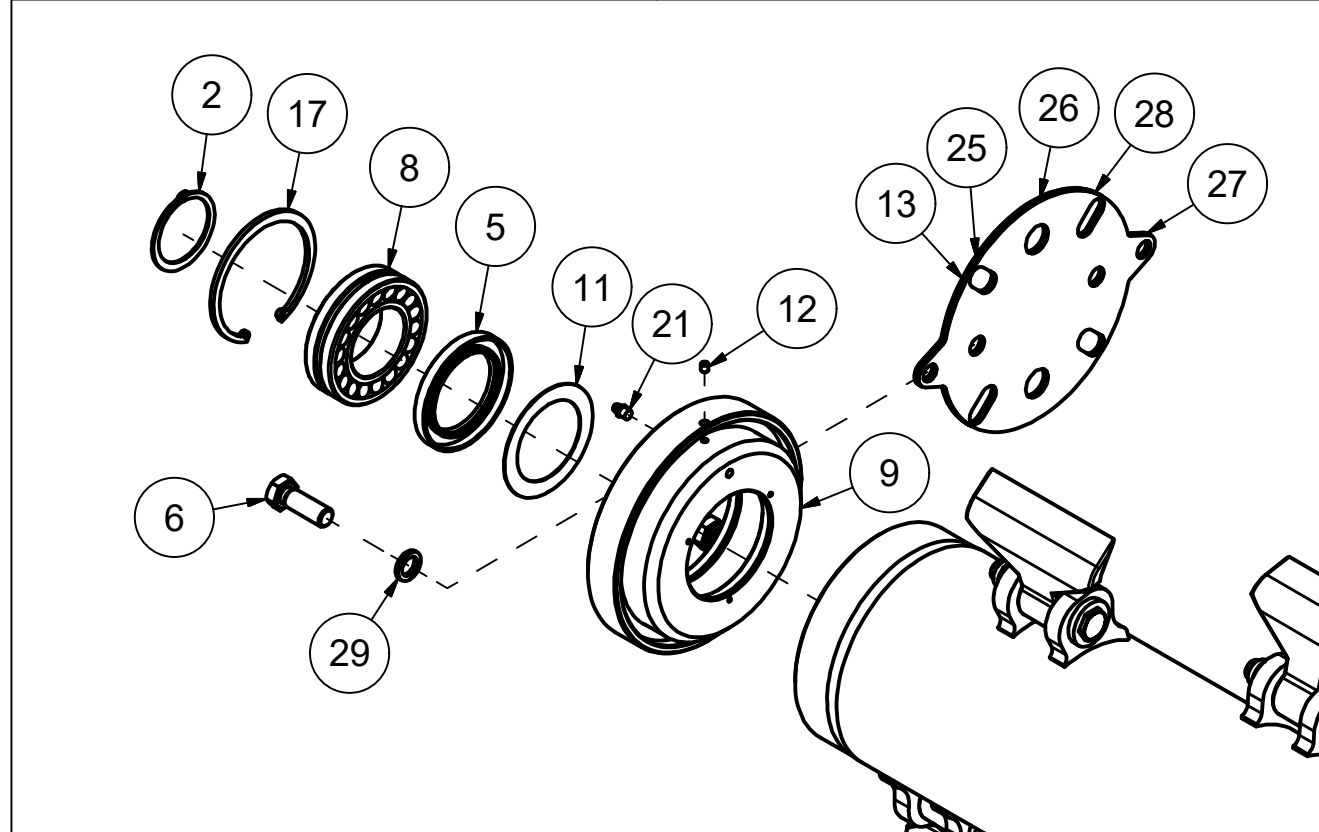

27128003 Rotor

Pos	Ant	Artikkelnr	Beskrivelse
1	1	2115175	Passkile 14x9 L50 St DIN 6885A
2	1	2553160	Seegerring A 60x2,0 DIN 471
3	1	27121002	Rotor BP300
4	1	2234157	Simmerring Ø60/90x10
5	2	2234161	Simmerring Ø70/100x10 AS
6	8	2422491	Sekskantskrue M16x45 EIZn 8.8 DIN 933
7	26	2531078	Underlagsskive M16 EIZn DIN 125
8	2	2953322	Rullelager 22212.EAW33C3 Ø60/110x28
9	2	12712014	Lagerhus
10	1	27121015	Ring
11	2	27101043	Holdeskive
12	2	2473195	Gjengestift M6x6 St DIN 916
13	1	27121017	Shims rotor 3 mm
14	1	27121033	Smøreadapter
15	1	2478409	Smørenippel Rett M6
16	26	2112210	Hammerkniv
17	2	2553310	Seegerring I 110x4,0 DIN 472
18	26	2428502	Sekskantskrue M16x1,5x100 EIZn 10.9 DIN 960
19	26	2482613	Lockingmutter M16x1,5 EIZn DIN 985
20	1	2965385	Remskive 190x5 SPB 3020
21	1	2478407	Smørenippel Rett M8
22	1	2233008	O-ring 8,00x2,00 NBR 70
23	2	2472315	Unbrako sylinderskrue M8x25 EIZn DIN 912
24	1	2965321	Bøsning Ø50 TL3020
25	1	27121031	Shims rotor 2 mm
26	1	27121034	Shims rotor 1 mm
27	1	27121070	Shims rotor 5 mm
28	1	27121069	Shims rotor 4 mm
29	8	2532078	Låseskive M16 EIZn Nord-lock