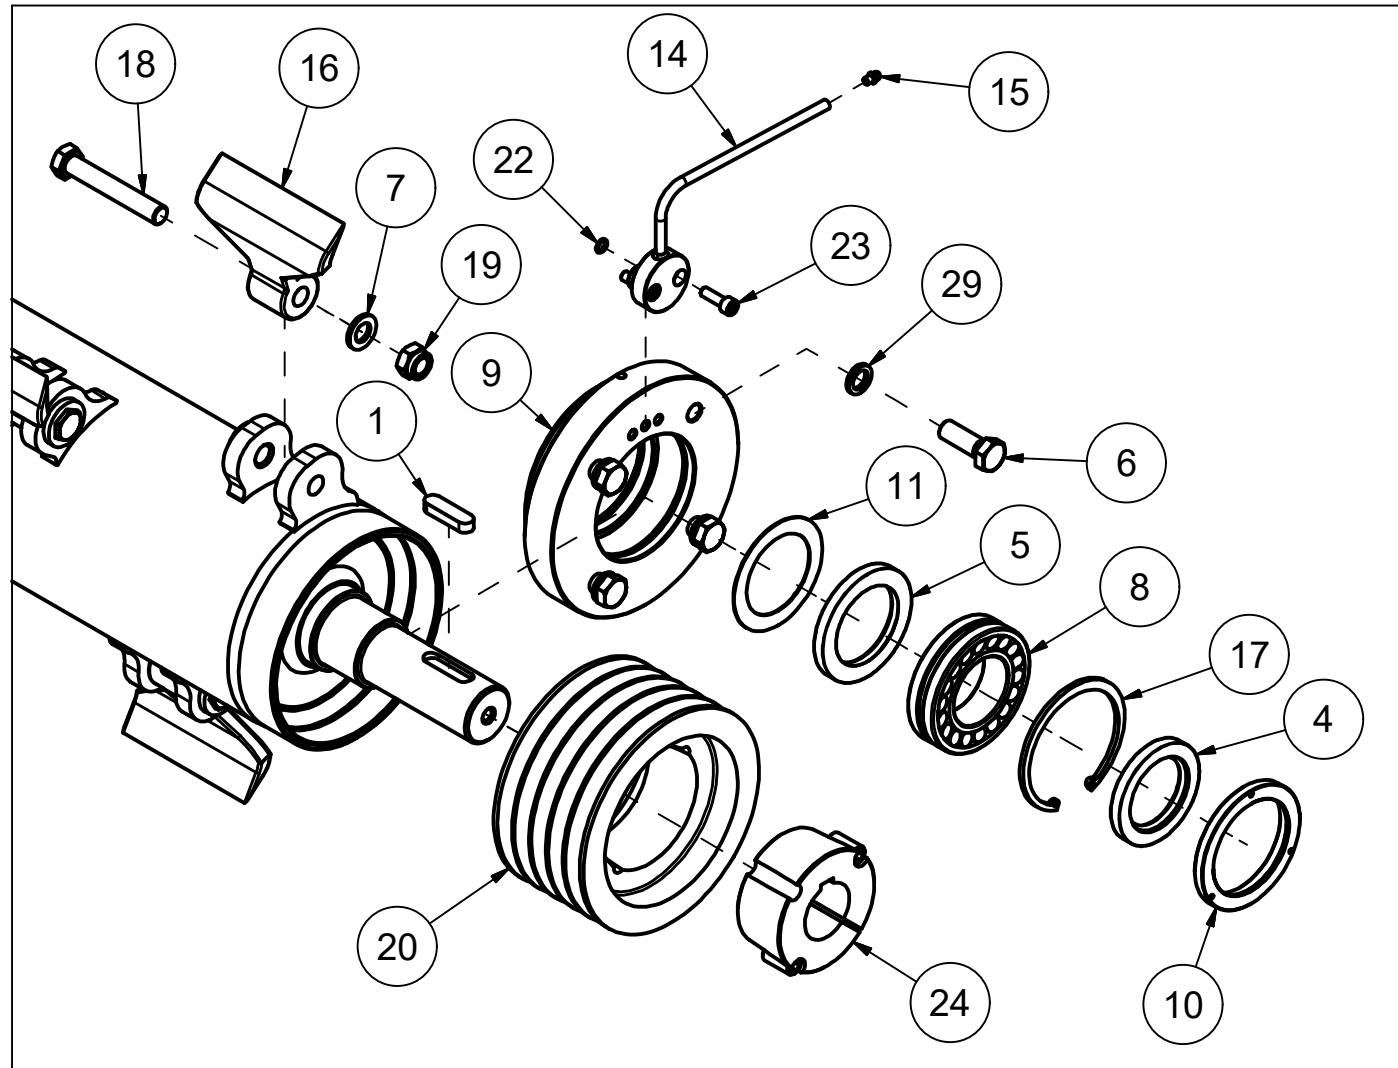

27128003 Rotor

Pos	Ant	Artikkelnr	Beskrivelse
1	1	2115175	Passkile 14x9 L50 St DIN 6885A
2	1	2553160	Seegerring A 60x2,0 DIN 471
3	1	27121002	Rotor BP300
4	1	2234157	Simmerring Ø60/90x10
5	2	2234161	Simmerring Ø70/100x10 AS
6	8	2422491	Sekskantskrue M16x45 EIZn 8.8 DIN 933
7	26	2531078	Underlagsskive M16 EIZn DIN 125
8	2	2953322	Rullelager 22212.EAW33C3 Ø60/110x28
9	2	12712014	Lagerhus
10	1	27121015	Ring
11	2	27101043	Holdeskive
12	2	2473195	Gjengestift M6x6 St DIN 916
13	1	27121017	Shims rotor 3 mm
14	1	27121033	Smøreadapter
15	1	2478409	Smørenippel Rett M6
16	26	2112210	Hammerkniv
17	2	2553310	Seegerring I 110x4,0 DIN 472
18	26	2428502	Sekskantskrue M16x1,5x100 EIZn 10.9 DIN 960
19	26	2482613	Lockingmutter M16x1,5 EIZn DIN 985
20	1	2965385	Remskive 190x5 SPB 3020
21	1	2478407	Smørenippel Rett M8
22	1	2233008	O-ring 8,00x2,00 NBR 70
23	2	2472315	Unbrako sylinderskrue M8x25 EIZn DIN 912
24	1	2965321	Bøsning Ø50 TL3020
25	1	27121031	Shims rotor 2 mm
26	1	27121034	Shims rotor 1 mm
27	1	27121070	Shims rotor 5 mm
28	1	27121069	Shims rotor 4 mm
29	8	2532078	Låseskive M16 EIZn Nord-lock