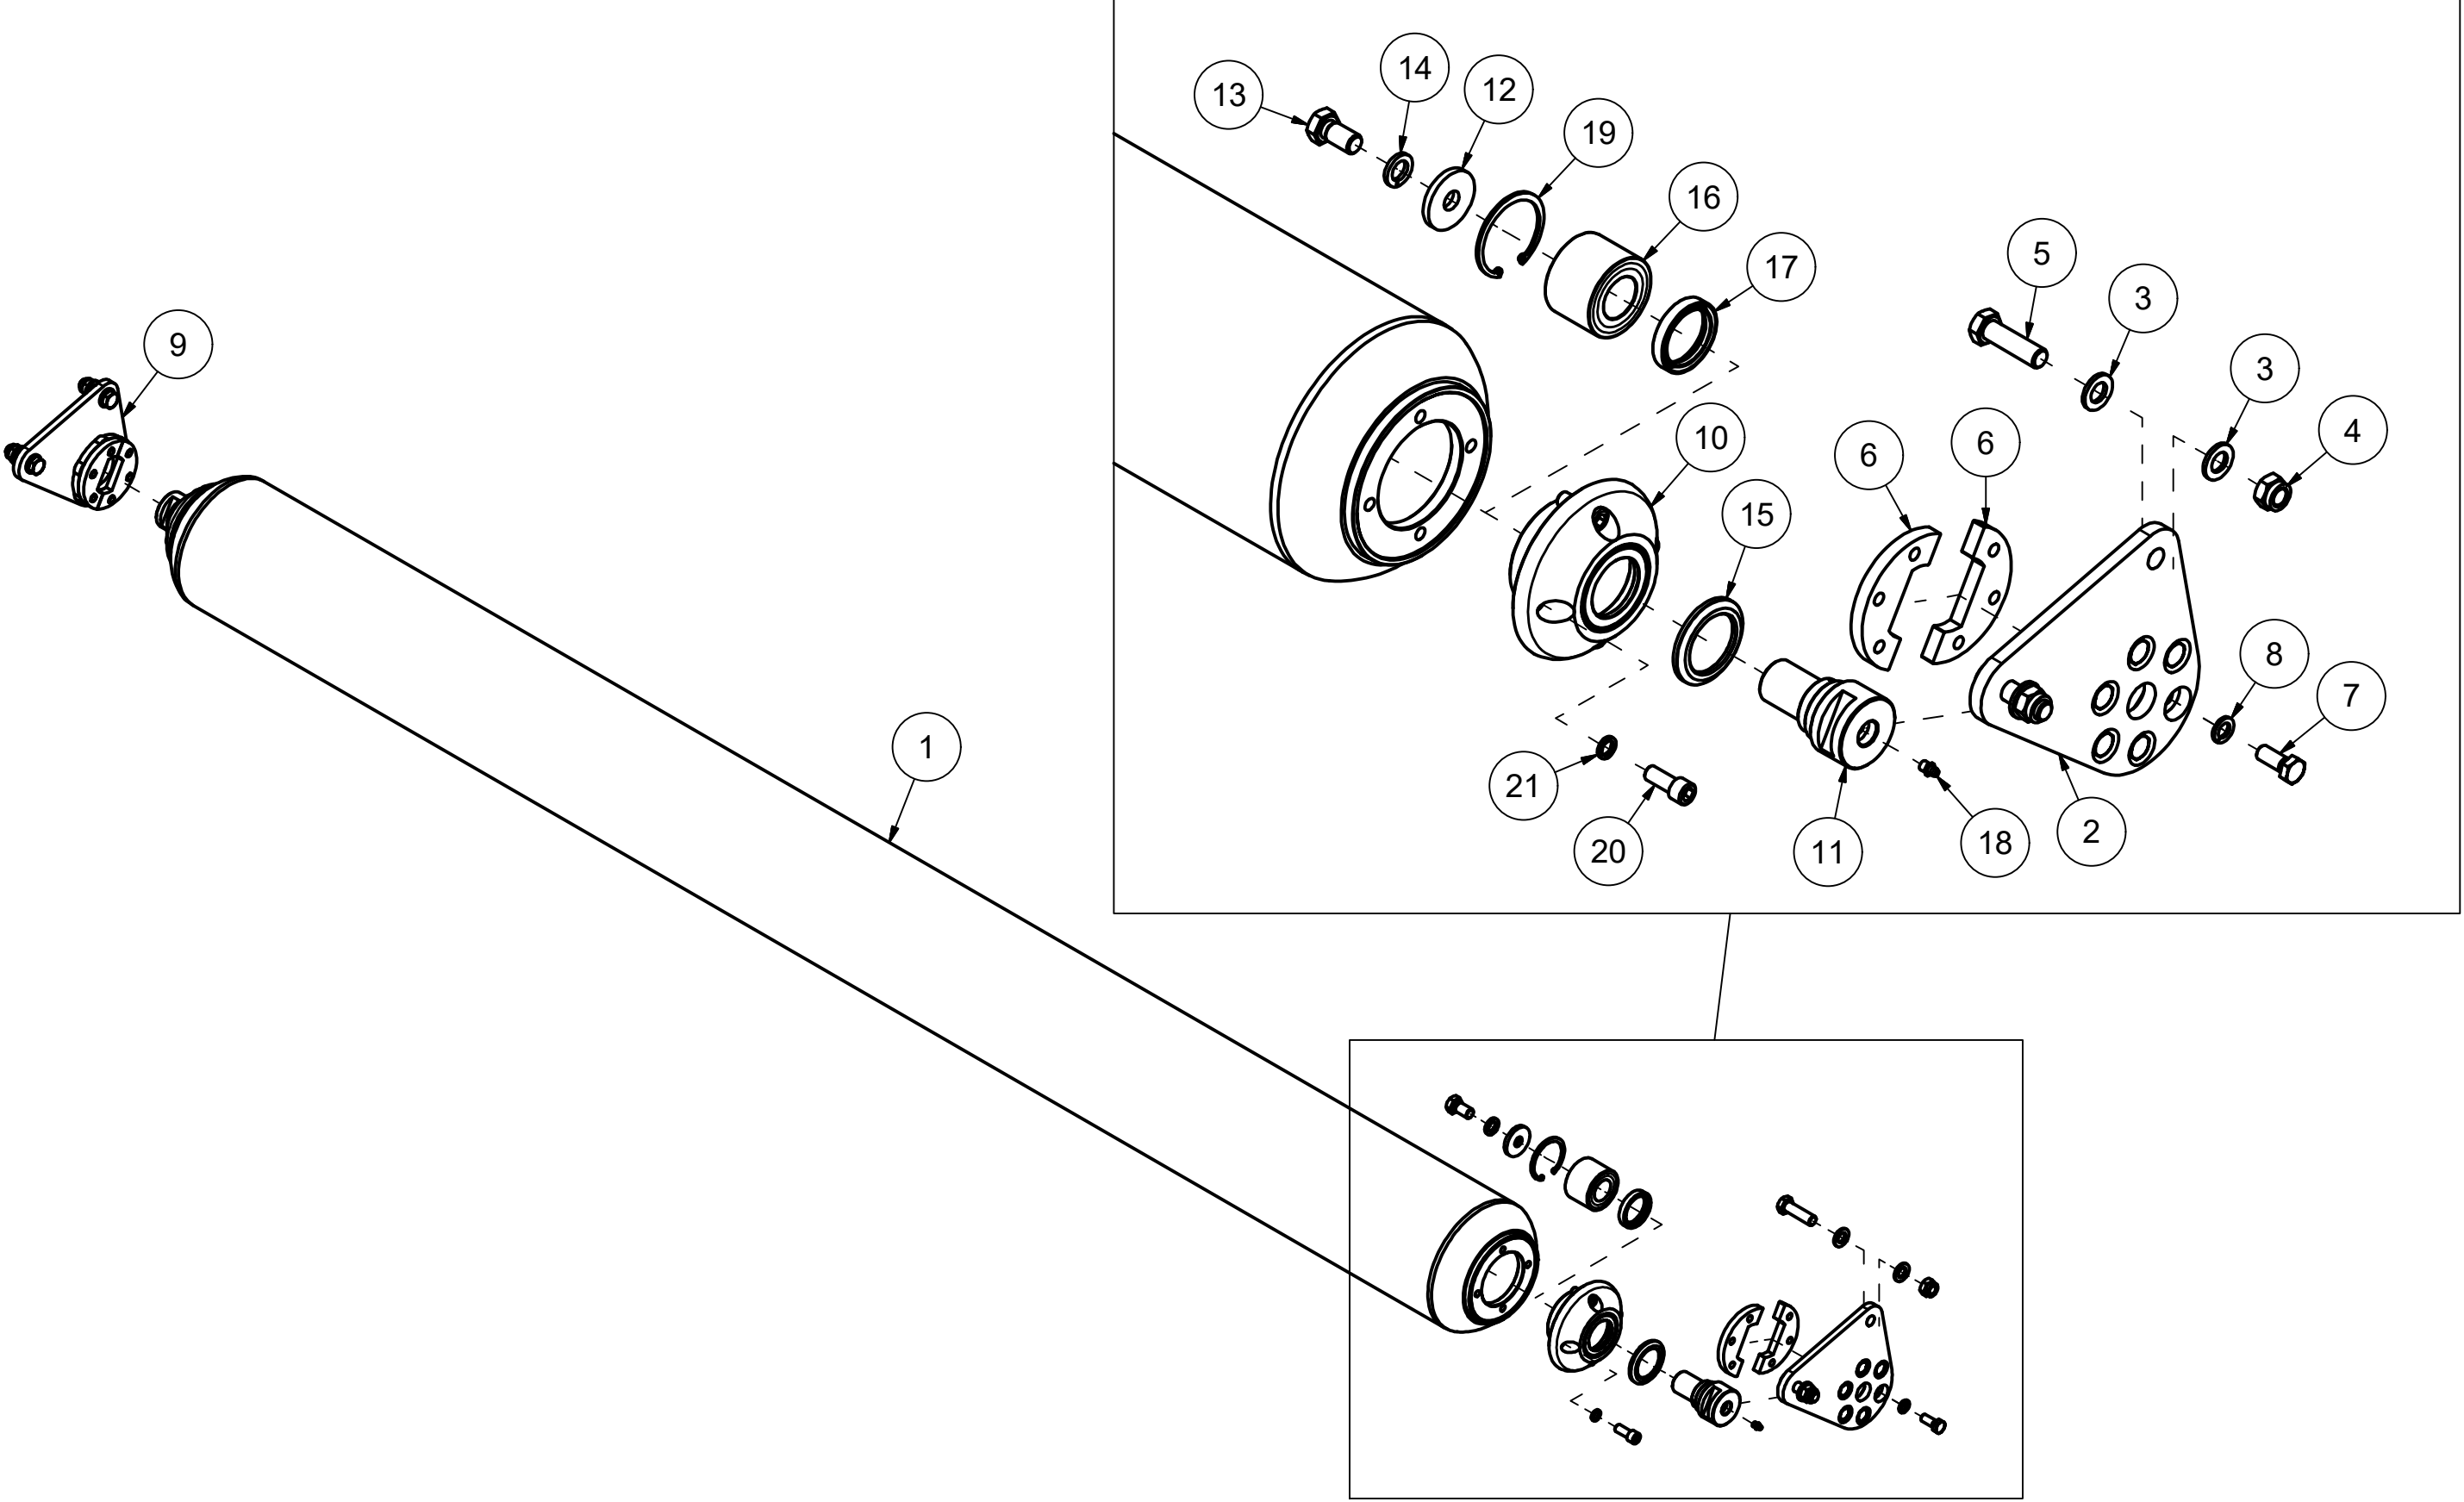

27128004 Vals

Pos	Ant	Artikkelnr	Beskrivelse
1	1	27121003	Vals BP300
2	1	27121013	Brakett V side
3	8	2531078	Underlagsskive M16 EIZn DIN 125
4	4	2483613	Lockingmutter M16 EIZn DIN 985
5	4	2422494	Sekskantskrue M16x55 EIZn 8.8 DIN 931
6	4	27121054	Festering
7	12	2422348	Sekskantskrue M12x30 EIZn 8.8 DIN 933
8	12	2534069	Fjærskive M12 EIZn DIN 127
9	1	27121018	Brakett H side
10	2	12712052	Lagerhus
11	2	27121053	Aksel
12	2	27121057	Skive Ø16/50x6
13	2	2422485	Sekskantskrue M16x30 EIZn 8.8 DIN 933
14	2	2534078	Fjærskive M16 EIZn DIN 127
15	2	2232350	Tetning Ø50x72x5,5 9RB
16	2	2953323	Lager Ø35/68x48
17	2	2234151	Simmerring Ø45/60x10
18	2	2478407	Smørenippel Rett M8
19	2	2553268	Seegerring I 68x2,5 DIN 472
20	8	2477348	Unbrako sylinderskrue M12x30 EIZn DIN 912
21	8	2534070	Fjærskive M12 EIZn DIN 7980